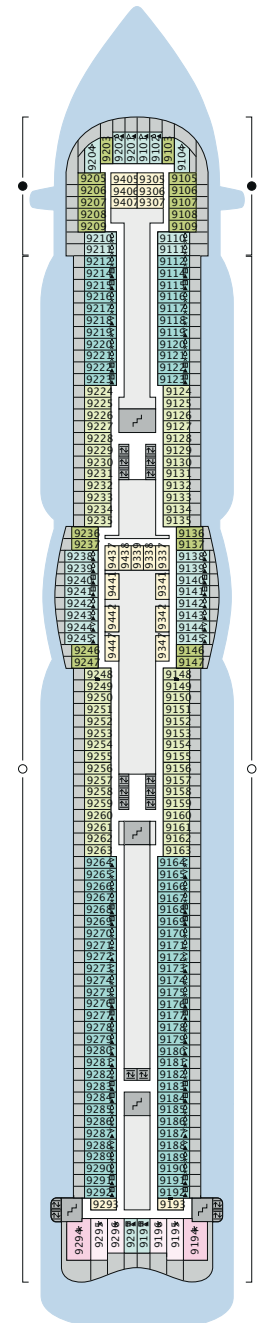

DECK 3

- 73 Activities Station (Biking, Golf, Tauchen)
- 74 Gangway / Tenderpforten
- 75 Pier 3 Market
- 76 Konferenzraum
- 77 Hospital

DECK 9