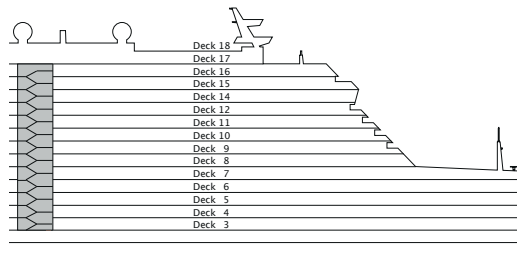

DECK 17

- 3 Außendeck / Sonnendeck

DECK 16

- 4 Patiodeck
- 5 Patio Bar
- 6 Beach Club
- 7 Sportaußendeck / Eisbahn im Winter
- 8 Klettergarten
(Zugang über Deck 14 und Deck 15)

DECK 15

- 3 Außendeck / Sonnendeck
- 6 Beach Club
- 9 TV-Studio
- 10 AIDA Bar
- 11 Pool Bar
- 12 Minigolf
- 13 Teens Lounge
Wave Club
- 14 Ziel Racer
- 15 Four Elements
- 16 Joggingparcours
- 17 Skywalk

DECK 14

- 15 Four Elements
- 18 Mini Club
- 19 Fuego
Restaurant
- 20 Kids Club
- 21 5. Element

DECK 18

DECK 17

Deck 14: IA 14407-14410 Kabinentüren öffnen backbordseitig
 Deck 12: IA 12308-12319 Kabinentüren öffnen steuerbordseitig
 Deck 11: IA 11410-11420 Kabinentüren öffnen backbordseitig
 Deck 10: IA 10310-10321 Kabinentüren öffnen steuerbordseitig
 Die Darstellung der Decksgrundrisse ist stark vereinfacht (Änderungen vorbehalten).