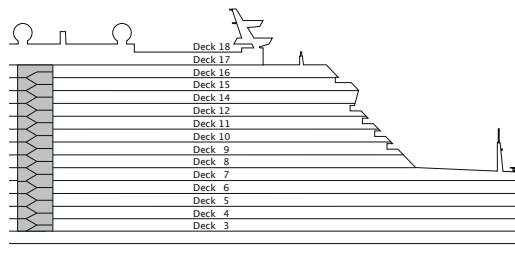

DECKSGRUNDRISSE AIDAprima, AIDAprima

LEGENDE

Die folgende Übersicht beginnt mit der günstigsten Kabinen-kategorie (Darstellung der Kabinenummern nur beispielhaft).

4311 Innenkabine IB	8101 Lanaikabine VL
8133 Innenkabine IA	6103 Panoramakabine VP
4116 Meerblickkabine MC / MD	8135 Junior-Suite SD
5105 Meerblickkabine MA / MB	6101 Panorama-Suite SP
5166 Verandakabine VH	8134 Suite SC
9105 Verandakabine VG	1192 Premium-Suite SB
9112 Verandakabine Komfort VD / VE / VF	15102 Deluxe-Suite SA
9101 Verandakabine Komfort VA / VB / VC	

SCHIFFSBEREICHE

Lift	Pool / Wasserlandschaft
Treppe	Body & Soul
Außendeck / Balkon	Entertainment
Betriebsraum / Crew	Bar
Gänge	Restaurant
WC	Shop / Counter
Behindertenfreundliches WC mit Wickeltisch	Hospital
3-Bett-Kabine	
4-Bett-Kabine	
Verbindungstür	
Behindertenfreundlich	
Extraviel Platz	
Begehbarer Kleiderschrank	
2 Bäder	
Balkonbrüstung Glas	
Balkonbrüstung Stahl	
Balkonbrüstung Glas und Stahl