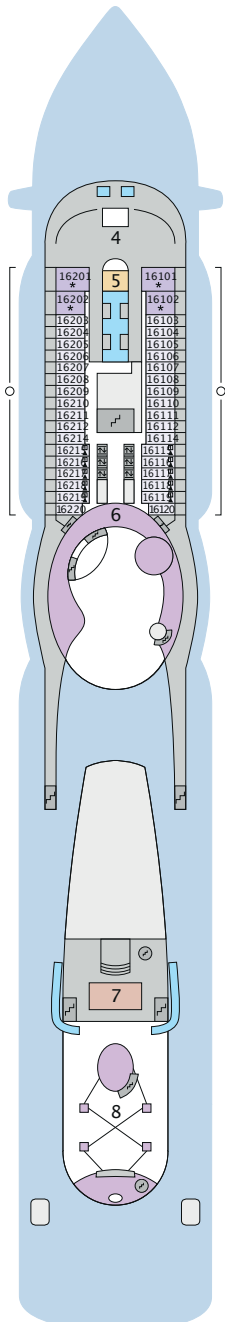

DECKSGRUNDRISSE

AIDaperla, AIDAprima

LEGENDE

Die folgende Übersicht beginnt mit der günstigsten Kabinenkategorie (Darstellung der Kabinenummern nur beispielhaft).

4311 Innenkabine IB	8101 Lanaikabine VL
8133 Innenkabine IA	16103 Panoramakabine VP
4116 Meerblickkabine MC / MD	8135 Junior-Suite SD
5105 Meerblickkabine MA / MB	16101 Panorama-Suite SP
5166 Verandakabine VH	8134 Suite SC
9105 Verandakabine VG	11192 Premium-Suite SB
9112 Verandakabine Komfort VD / VE / VF	15102 Deluxe-Suite SA
9101 Verandakabine Komfort VA / VB / VC	

- ▲ 3-Bett-Kabine
- * 4-Bett-Kabine
- Verbindungstür
- G Behindertenfreundlich
- > Extraviel Platz
- ▣ Begehbarer Kleiderschrank
- 2 Bäder
- Balkonbrüstung Glas
- Balkonbrüstung Stahl

DECK 18

- 1 FKK-Bereich
- 2 Start Racer
(Zugang über Deck 15)

DECK 17

- 3 Außendeck / Sonnendeck

DECK 16

- 4 Patiodeck
- 5 Patio Bar
- 6 Beach Club
- 7 Sportaußendeck / Eisbahn im Winter
- 8 Klettergarten
(Zugang über Deck 14 und Deck 15)

DECK 15

- 3 Außendeck / Sonnendeck
- 6 Beach Club
- 9 TV-Studio
- 10 AIDA Bar
- 11 Pool Bar
- 12 Minigolf
- 13 Teens Lounge
Wave Club
- 14 Ziel Racer
- 15 Four Elements
- 16 Joggingparcours
- 17 Skywalk

DECK 14

- 15 Four Elements
- 18 Mini Club
- 19 Fuego
Restaurant
- 20 Kids Club
- 21 5. Element

DECK 18

DECK 17

Deck 14: IA 14407-14410 Kabinentüren öffnen backbordseitig
 Deck 12: IA 12308-12319 Kabinentüren öffnen steuerbordseitig
 Deck 11: IA 11410-11420 Kabinentüren öffnen backbordseitig
 Deck 10: IA 10310-10321 Kabinentüren öffnen steuerbordseitig
 Die Darstellung der Decksgrundrisse ist stark vereinfacht (Änderungen vorbehalten).