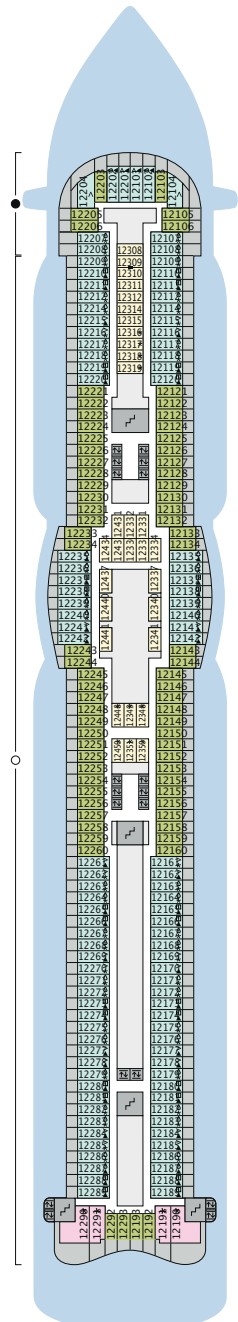

DECKSGRUNDRISSE

AIDaperla, AIDAprima

LEGENDE

Die folgende Übersicht beginnt mit der günstigsten Kabinenkategorie (Darstellung der Kabinenummern nur beispielhaft).

4311 Innenkabine IB	8101 Lanaikabine VL
8133 Innenkabine IA	16103 Panoramakabine VP
4116 Meerblickkabine MC / MD	8135 Junior-Suite SD
5105 Meerblickkabine MA / MB	16101 Panorama-Suite SP
5166 Verandakabine VH	8134 Suite SC
9105 Verandakabine VG	11192 Premium-Suite SB
9112 Verandakabine Komfort VD / VE / VF	15102 Deluxe-Suite SA
9101 Verandakabine Komfort VA / VB / VC	

- ▲ 3-Bett-Kabine
- * 4-Bett-Kabine
- Verbindungstür
- G Behindertenfreundlich
- > Extraviel Platz
- ▣ Begehbarer Kleiderschrank
- 2 Bäder
- Balkonbrüstung Glas
- Balkonbrüstung Stahl

DECK 18

- 1 FKK-Bereich
- 2 Start Racer
(Zugang über Deck 15)

DECK 14

- 15 Four Elements
- 18 Mini Club
- 19 Fuego
Restaurant
- 20 Kids Club
- 21 5. Element

DECK 18

DECK 17

Deck 14: IA 14407-14410 Kabinentüren öffnen backbordseitig
 Deck 12: IA 12308-12319 Kabinentüren öffnen steuerbordseitig
 Deck 11: IA 11410-11420 Kabinentüren öffnen backbordseitig
 Deck 10: IA 10310-10321 Kabinentüren öffnen steuerbordseitig
 Die Darstellung der Decksgrundrisse ist stark vereinfacht (Änderungen vorbehalten).

DECK 16

DECK 15

DECK 14

DECK 12

DECK 11

DECK 10

DECKSGRUNDRISSE AIDAprima, AIDAprima

LEGENDE