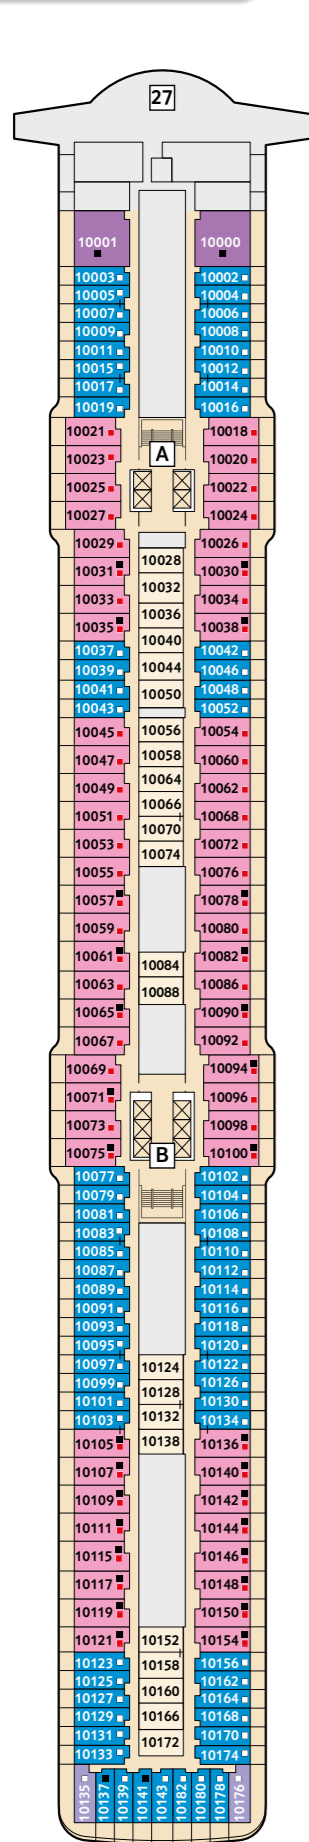

10 Perle

Kabinenkategorien*

- 10000 Themen Suite
- 10105 Junior Suite Balkon
- 6176 Diamant Suite
- 6005 Familienkabine Balkon
- 8002 Familienkabine Außen Kat. A
- 7000 Familienkabine Außen Kat. B
- 9230 Premium Verandakabine
- 7201 Kombi Balkonkabine
- 10003 Balkonkabine Kat. A
- 9040 Balkonkabine Kat. C
- 8040 Balkonkabine Kat. D
- 7040 Balkonkabine Kat. E
- 7020 Balkonkabine Kat. F
- 6010 Balkonkabine Kat. G
- 6068 Balkonkabine Kat. H
- 8000 Außenkabine Kat. A
- 9003 Innenkabine Kat. A
- 8220 Innenkabine Kat. B
- 6001 Innenkabine Kat. C

Legende

- Restaurant
- Bar
- SPA & Sport
- Unterhaltung/Theater
- Betriebsräume
- Küche
- Verbindungstür
- Barrierefreie Kabine
- Hochbett
- Einzelbett
- Bettcouch
- Doppelbettcouch
- 1 Pullman-Bett
- Betten nicht auseinanderstellbar
- Kabine mit Sichtbehinderung
- **A** **B** Treppenhausbezeichnung
- **27** Brücke

* Beispielhafte Darstellung der Kabinenummern. Änderungen vorbehalten.

Für **Innenkabinen** mit geraden Kabinenummern gilt: Türen öffnen sich steuerbord (Schiffsrichtung rechts).
Hat Ihre Innenkabine eine ungerade Kabinenummer, so öffnet sich die Tür backbord (Schiffsrichtung links).