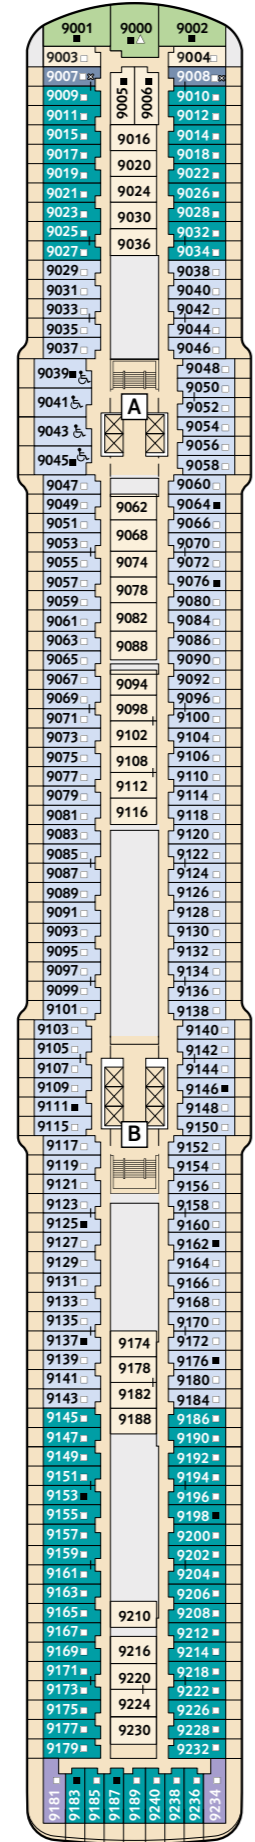

9 Koralle

Kabinenkategorien*

- 10000 Themen Suite
- 10105 Junior Suite Balkon
- 6176 Diamant Suite
- 6005 Familienkabine Balkon
- 8002 Familienkabine Außen Kat. A
- 7000 Familienkabine Außen Kat. B
- 9230 Premium Verandakabine
- 7201 Kombi Balkonkabine
- 10003 Balkonkabine Kat. A
- 9040 Balkonkabine Kat. C
- 8040 Balkonkabine Kat. D
- 7040 Balkonkabine Kat. E
- 7020 Balkonkabine Kat. F
- 6010 Balkonkabine Kat. G
- 6068 Balkonkabine Kat. H
- 8000 Außenkabine Kat. A
- 9003 Innenkabine Kat. A
- 8220 Innenkabine Kat. B
- 6001 Innenkabine Kat. C

Legende

- Restaurant
- Bar
- SPA & Sport
- Unterhaltung/Theater
- Betriebsräume
- Küche
- Verbindungstür
- Barrierefreie Kabine
- Hochbett
- Einzelbett
- Bettcouch
- Doppelbettcouch
- 1 Pullman-Bett
- Betten nicht auseinanderstellbar
- Kabine mit Sichtbehinderung
- **A** **B** Treppenhausbezeichnung
- **27** Brücke

* Beispielhafte Darstellung der Kabinenummern. Änderungen vorbehalten.

Für **Innenkabinen** mit geraden Kabinenummern gilt: Türen öffnen sich steuerbord (Schiffsrichtung rechts).
Hat Ihre Innenkabine eine ungerade Kabinenummer, so öffnet sich die Tür backbord (Schiffsrichtung links).