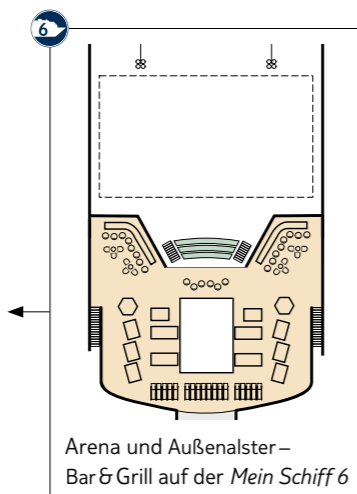

Arena und Außenalster –
Bar & Grill auf der Mein Schiff 6