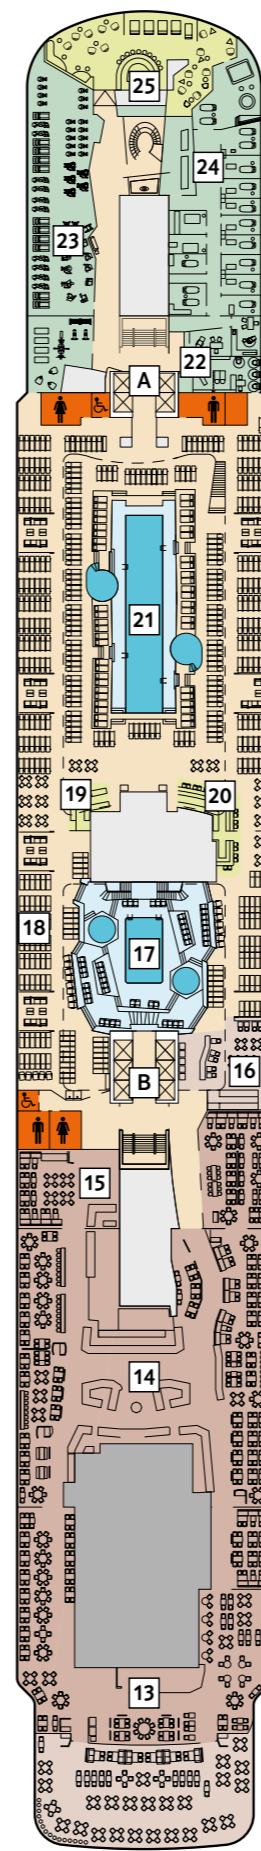

Deckgrundrisse Mein Schiff 5 & Mein Schiff 6

Freuen Sie sich auf
das Besondere: unsere
neuen Wohlfühlschiffe.

15 Brise

Arena und Außenalster –
Bar & Grill auf der Mein Schiff 6

14 Horizont

12 Aqua

11 Krabbe

Kabinenkategorien*

- 14000 Himmel & Meer Suite
- 11162 Premium Verandakabine
- 11000 SPA Balkonkabine
- 11020 Balkonkabine Kat. B
- 11120 Balkonkabine Kat. C
- 11060 Innenkabine Kat. A

Legende

- Restaurant
 - Bar
 - SPA & Sport
 - Unterhaltung/Theater
 - Betriebsräume
 - Küche
-
- | Verbindungstür
 - Bettcouch
 - Doppelbettcouch
 - Betten nicht auseinanderstellbar
 - A B Treppenhausbezeichnung

- 1 Ausguck
- 2 Entspannungslogen & Sonnenmassage
- 3 Sonnendeck
- 4 X-Sonnendeck
- 5 Blauer Balkon
- 6 Außenalster – Bar & Grill
- 7 Indoor Cycling
- 8 Arena
- 9 Insel der Seeräuber – Kids-Club
- 10 Nest – Baby-Raum
- 11 Überschau Bar
- 12 X-Lounge
- 13 GOSCH S/lt
- 14 Anckelmannsplatz – Buffet-Restaurant
- 15 Backstube
- 16 Bosphorus – Snackbar
- 17 Lagune
- 18 Ausgabe Handtücher & Kuscheldecken
- 19 Eis Bar
- 20 Unverzicht Bar
- 21 Swimmingpool
- 22 Friseur
- 23 Sport & Gesundheit
- 24 SPA & Meer
- 25 Himmel & Meer Lounge
- 26 Sauna

* Beispielhafte Darstellung der Kabinenummern.
Änderungen vorbehalten.

Für **Innenkabinen** mit geraden Kabinenummern gilt: Türen öffnen sich steuerbord (Schiffsrichtung rechts).
Hat Ihre Innenkabine eine ungerade Kabinenummer, so öffnet sich die Tür backbord (Schiffsrichtung links).