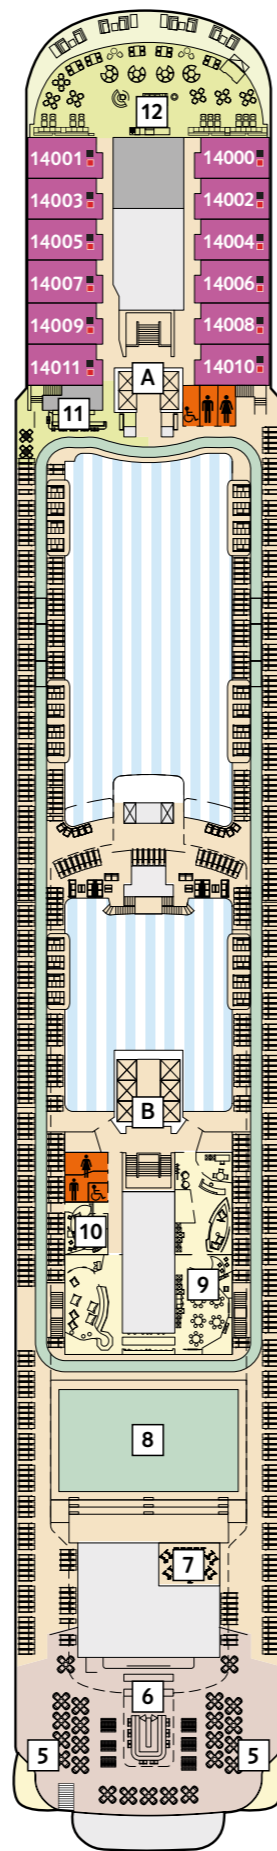

Deckgrundrisse Mein Schiff 5 & Mein Schiff 6

Freuen Sie sich auf
das Besondere: unsere
neuen Wohlfühlschiffe.

15 Brise

Arena und Außenalster –
Bar & Grill auf der Mein Schiff 6

14 Horizont

12 Aqua

11 Krabbe

Kabinenkategorien*

- 14000 Himmel & Meer Suite
- 11162 Premium Verandakabine
- 11000 SPA Balkonkabine
- 11020 Balkonkabine Kat. B
- 11120 Balkonkabine Kat. C
- 11060 Innenkabine Kat. A

Legende

- Restaurant
 - Bar
 - SPA & Sport
 - Unterhaltung/Theater
 - Betriebsräume
 - Küche
-
- | Verbindungstür
 - Bettcouch
 - Doppelbettcouch
 - Betten nicht auseinanderstellbar
 - A B Treppenhausbezeichnung

* Beispielhafte Darstellung der Kabinenummern. Änderungen vorbehalten.

Für **Innenkabinen** mit geraden Kabinenummern gilt: Türen öffnen sich steuerbord (Schiffsrichtung rechts).
 Hat Ihre Innenkabine eine ungerade Kabinenummer, so öffnet sich die Tür backbord (Schiffsrichtung links).