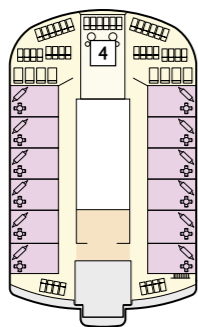

Deckgrundrisse Mein Schiff 5 & Mein Schiff 6

Freuen Sie sich auf
das Besondere: unsere
neuen Wohlfühlschiffe.

15 Brise

Arena und Außenalster –
Bar & Grill auf der Mein Schiff 6

14 Horizont

12 Aqua

11 Krabbe

Kabinenkategorien*

- 14000 Himmel & Meer Suite
- 11162 Premium Verandakabine
- 11000 SPA Balkonkabine
- 11020 Balkonkabine Kat. B
- 11120 Balkonkabine Kat. C
- 11060 Innenkabine Kat. A

Legende

- Restaurant
 - Bar
 - SPA & Sport
 - Unterhaltung/Theater
 - Betriebsräume
 - Küche
-
- | Verbindungstür
 - Bettcouch
 - Doppelbettcouch
 - Betten nicht auseinanderstellbar
 - A B Treppenhausbezeichnung

- 1 Ausguck
- 2 Entspannungslogen & Sonnenmassage
- 3 Sonnendeck
- 4 X-Sonnendeck
- 5 Blauer Balkon
- 6 Außenalster – Bar & Grill
- 7 Indoor Cycling
- 8 Arena
- 9 Insel der Seeräuber – Kids-Club
- 10 Nest – Baby-Raum
- 11 Überschau Bar
- 12 X-Lounge
- 13 GOSCH S/lt
- 14 Anckelmannsplatz – Buffet-Restaurant
- 15 Backstube
- 16 Bosphorus – Snackbar
- 17 Lagune
- 18 Ausgabe Handtücher & Kuscheldecken
- 19 Eis Bar
- 20 Unverzicht Bar
- 21 Swimmingpool
- 22 Friseur
- 23 Sport & Gesundheit
- 24 SPA & Meer
- 25 Himmel & Meer Lounge
- 26 Sauna

* Beispielhafte Darstellung der Kabinenummern.
Änderungen vorbehalten.

Für **Innenkabinen** mit geraden Kabinenummern gilt: Türen öffnen sich steuerbord (Schiffsrichtung rechts).
Hat Ihre Innenkabine eine ungerade Kabinenummer, so öffnet sich die Tür backbord (Schiffsrichtung links).