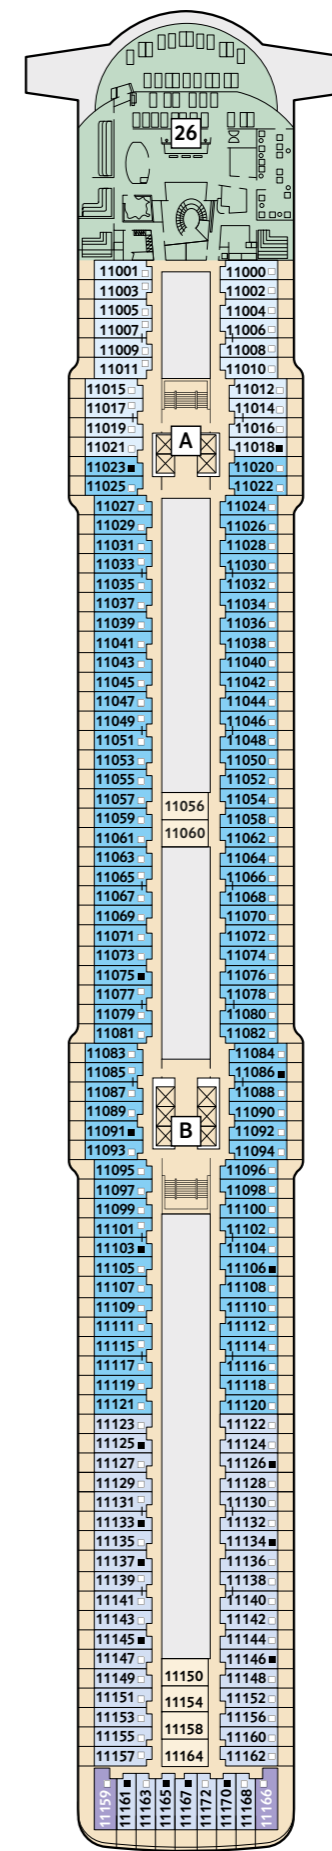

Deckgrundrisse Mein Schiff 5 & Mein Schiff 6

Freuen Sie sich auf
das Besondere: unsere
neuen Wohlfühlschiffe.

15 Brise

Arena und Außenalster –
Bar & Grill auf der Mein Schiff 6

14 Horizont

12 Aqua

11 Krabbe

Kabinenkategorien*

- 14000 Himmel & Meer Suite
- 11162 Premium Verandakabine
- 11000 SPA Balkonkabine
- 11020 Balkonkabine Kat. B
- 11120 Balkonkabine Kat. C
- 11060 Innenkabine Kat. A

Legende

- Restaurant
 - Bar
 - SPA & Sport
 - Unterhaltung/Theater
 - Betriebsräume
 - Küche
-
- | Verbindungstür
 - Bettcouch
 - Doppelbettcouch
 - Betten nicht auseinanderstellbar
 - A B Treppenhausbezeichnung

* Beispielhafte Darstellung der Kabinenummern. Änderungen vorbehalten.

Für **Innenkabinen** mit geraden Kabinenummern gilt: Türen öffnen sich steuerbord (Schiffsrichtung rechts).
 Hat Ihre Innenkabine eine ungerade Kabinenummer, so öffnet sich die Tür backbord (Schiffsrichtung links).