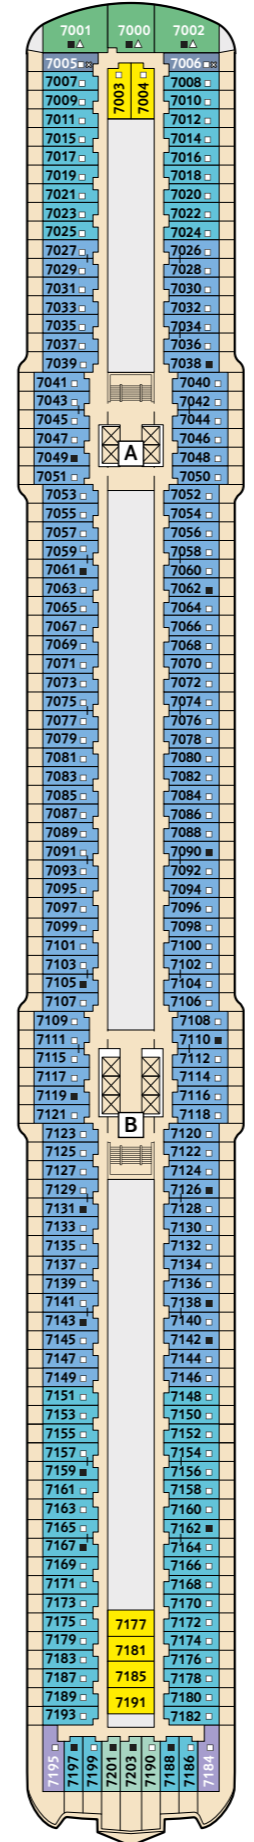

Kabinenkategorien*

- 14000 Himmel & Meer Suite
- 11162 Premium Verandakabine
- 11000 SPA Balkonkabine
- 11020 Balkonkabine Kat. B
- 11120 Balkonkabine Kat. C
- 11060 Innenkabine Kat. A

Legende

- Restaurant
 - Bar
 - SPA & Sport
 - Unterhaltung/Theater
 - Betriebsräume
 - Küche
-
- | Verbindungstür
 - Bettcouch
 - Doppelbettcouch
 - Betten nicht auseinanderstellbar
 - A B Treppenhausbezeichnung

* Beispielhafte Darstellung der Kabinenummern.
Änderungen vorbehalten.

Für **Innenkabinen** mit geraden Kabinenummern gilt: Türen öffnen sich steuerbord (Schiffsrichtung rechts).
Hat Ihre Innenkabine eine ungerade Kabinenummer, so öffnet sich die Tür backbord (Schiffsrichtung links).

Weitere Informationen unter:
www.tuicruises.com/meinschiff5
www.tuicruises.com/meinschiff6

10 Perle

9 Koralle

8 Muschel

7 Hanse

6 Boje

Kabinenkategorien*

- 10000 Themen Suite
- 10105 Junior Suite Balkon
- 6176 Diamant Suite
- 6005 Familienkabine Balkon
- 8002 Familienkabine Außen Kat. A
- 7000 Familienkabine Außen Kat. B
- 9230 Premium Verandakabine
- 7201 Kombi Balkonkabine
- 10003 Balkonkabine Kat. A
- 9040 Balkonkabine Kat. C
- 8040 Balkonkabine Kat. D
- 7040 Balkonkabine Kat. E
- 7020 Balkonkabine Kat. F
- 6010 Balkonkabine Kat. G
- 6068 Balkonkabine Kat. H
- 8000 Außenkabine Kat. A
- 9003 Innenkabine Kat. A
- 8220 Innenkabine Kat. B
- 6001 Innenkabine Kat. C

Legende

- Restaurant
- Bar
- SPA & Sport
- Unterhaltung/Theater
- Betriebsräume
- Küche
- Verbindungstür
- Barrierefreie Kabine
- Hochbett
- Einzelbett
- Bettcouch
- Doppelbettcouch
- 1 Pullman-Bett
- Betten nicht auseinanderstellbar
- Kabine mit Sichtbehinderung
- A** **B** Treppenhausbezeichnung
- 27** Brücke