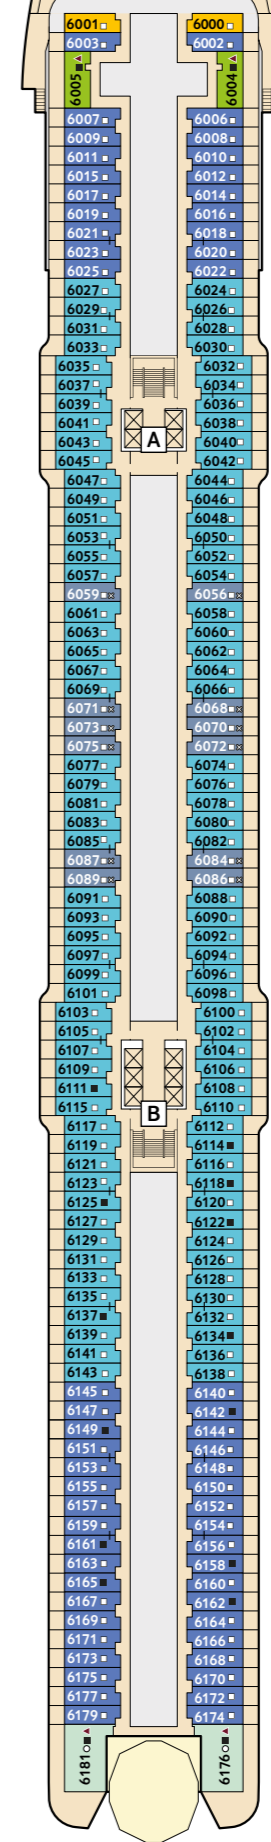

6 Boje

Kabinenkategorien*

- 10000 Themen Suite
- 10105 Junior Suite Balkon
- 6176 Diamant Suite
- 6005 Familienkabine Balkon
- 8002 Familienkabine Außen Kat. A
- 7000 Familienkabine Außen Kat. B
- 9230 Premium Verandakabine
- 7201 Kombi Balkonkabine
- 10003 Balkonkabine Kat. A
- 9040 Balkonkabine Kat. C
- 8040 Balkonkabine Kat. D
- 7040 Balkonkabine Kat. E
- 7020 Balkonkabine Kat. F
- 6010 Balkonkabine Kat. G
- 6068 Balkonkabine Kat. H
- 8000 Außenkabine Kat. A
- 9003 Innenkabine Kat. A
- 8220 Innenkabine Kat. B
- 6001 Innenkabine Kat. C

Legende

- Restaurant
- Bar
- SPA & Sport
- Unterhaltung/Theater
- Betriebsräume
- Küche
- Verbindungstür
- Barrierefreie Kabine
- Hochbett
- Einzelbett
- Bettcouch
- Doppelbettcouch
- 1 Pullman-Bett
- Betten nicht auseinanderstellbar
- Kabine mit Sichtbehinderung
- **A** **B** Treppenhausbezeichnung
- **27** Brücke

* Beispielhafte Darstellung der Kabinenummern. Änderungen vorbehalten.

Für **Innenkabinen** mit geraden Kabinenummern gilt: Türen öffnen sich steuerbord (Schiffsrichtung rechts).
Hat Ihre Innenkabine eine ungerade Kabinenummer, so öffnet sich die Tür backbord (Schiffsrichtung links).