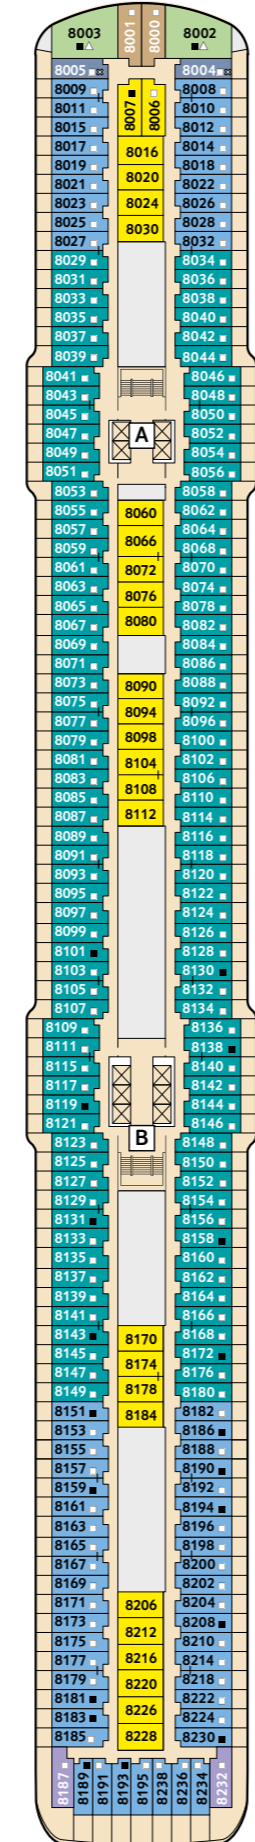

Kabinenkategorien*

- 14000 Himmel & Meer Suite
- 11162 Premium Verandakabine
- 11000 SPA Balkonkabine
- 11020 Balkonkabine Kat. B
- 11120 Balkonkabine Kat. C
- 11060 Innenkabine Kat. A

Legende

- Restaurant
 - Bar
 - SPA & Sport
 - Unterhaltung/Theater
 - Betriebsräume
 - Küche
-
- | Verbindungstür
 - Bettcouch
 - Doppelbettcouch
 - Betten nicht auseinanderstellbar
 - A B Treppenhausbezeichnung

* Beispielhafte Darstellung der Kabinenummern. Änderungen vorbehalten.

Für **Innenkabinen** mit geraden Kabinenummern gilt: Türen öffnen sich steuerbord (Schiffsrichtung rechts).
 Hat Ihre Innenkabine eine ungerade Kabinenummer, so öffnet sich die Tür backbord (Schiffsrichtung links).

Weitere Informationen unter:
www.tuicruises.com/meinschiff5
www.tuicruises.com/meinschiff6

10 Perle

9 Koralle

8 Muschel

7 Hanse

6 Boje

Kabinenkategorien*

- 10000 Themen Suite
- 10105 Junior Suite Balkon
- 6176 Diamant Suite
- 6005 Familienkabine Balkon
- 8002 Familienkabine Außen Kat. A
- 7000 Familienkabine Außen Kat. B
- 9230 Premium Verandakabine
- 7201 Kombi Balkonkabine
- 10003 Balkonkabine Kat. A
- 9040 Balkonkabine Kat. C
- 8040 Balkonkabine Kat. D
- 7040 Balkonkabine Kat. E
- 7020 Balkonkabine Kat. F
- 6010 Balkonkabine Kat. G
- 6068 Balkonkabine Kat. H
- 8000 Außenkabine Kat. A
- 9003 Innenkabine Kat. A
- 8220 Innenkabine Kat. B
- 6001 Innenkabine Kat. C