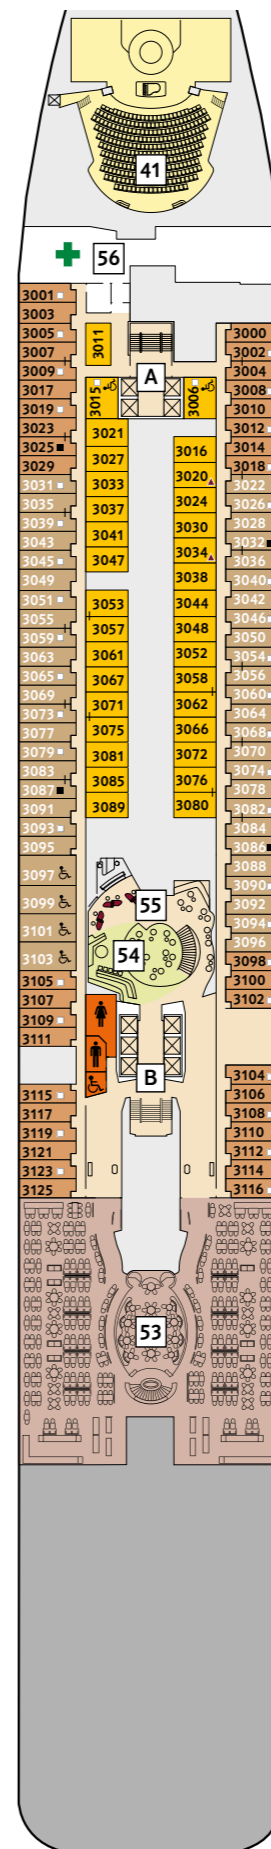

Kabinenkategorien*

- 3101 Außenkabine Kat. A
- 3125 Außenkabine Kat. B
- 3089 Innenkabine Kat. C

Legende

- Restaurant
- Bar
- SPA & Sport
- Unterhaltung/Theater
- Betriebsräume
- Küche

- | Verbindungstür
- ♿ Barrierefreie Kabine
- △ Hochbett
- Bettcouch
- Doppelbettcouch
- ▲ 1 Pullman-Bett
- ⊗ Kabine mit Sichtbehinderung
- A B Treppenhausbezeichnung

- 28 Champagner Treff
- 29 Große Freiheit
- 30 Diamant Bar
- 31 Schmankerl – Entspannt genießen
- 32 Surf & Turf – Steakhouse
- 33 Schau Bar
- 34 Osteria – Pizza e Pasta
- 35 Tag & Nacht – Bistro
- 36 Bordreiseleitung
- 37 Fotogalerie
- 38 Neuer Wall – Einkaufspassagen
- 39 Abtanz Bar
- 40 Casino & Lounge
- 41 Theater
- 42 Hanami – Japanische Küche
- 43 Atlantik – Brasserie
- 44 Atlantik – Mediterran
- 45 Landausflüge, Golf & Biking
- 46 TUI Bar
- 47 Klanghaus
- 48 Konferenzräume
- 49 Bar & Lounge
- 50 Atelier
- 51 Spielplatz – Videogames
- 52 Sturmfrei – Teenslounge
- 53 Atlantik – Klassik
- 54 Café Bar
- 55 Rezeption
- 56 Bordhospital

* Beispielhafte Darstellung der Kabinenummern. Änderungen vorbehalten.

Für **Innenkabinen** mit geraden Kabinenummern gilt: Türen öffnen sich steuerbord (Schiffsrichtung rechts). Hat Ihre Innenkabine eine ungerade Kabinenummer, so öffnet sich die Tür backbord (Schiffsrichtung links).