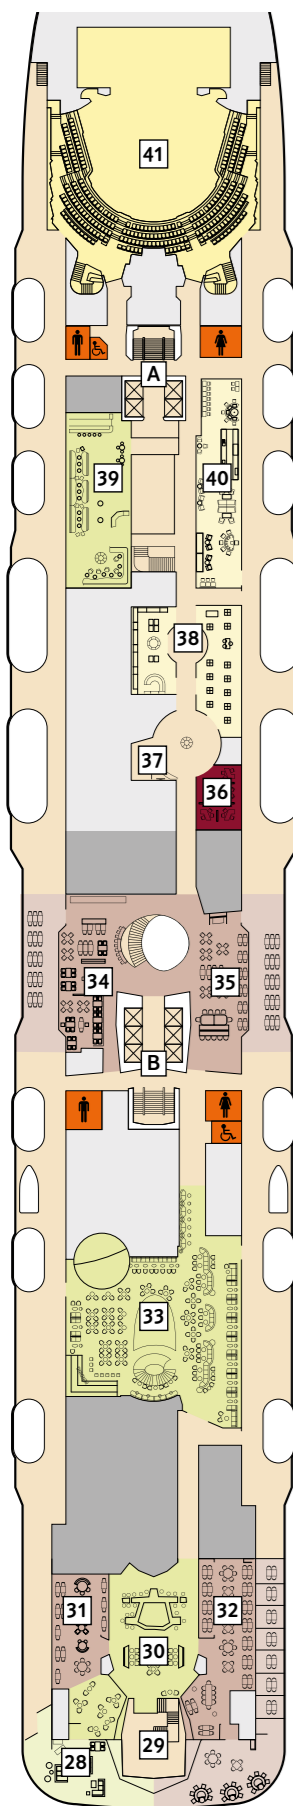

* Beispielhafte Darstellung der Kabinenummern. Änderungen vorbehalten.

Für **Innenkabinen** mit geraden Kabinenummern gilt: Türen öffnen sich steuerbord (Schiffsrichtung rechts).
 Hat Ihre Innenkabine eine ungerade Kabinenummer, so öffnet sich die Tür backbord (Schiffsrichtung links).

Weitere Informationen unter:
www.tuicruises.com/meinschiff5
www.tuicruises.com/meinschiff6

10 Perle

9 Koralle

8 Muschel

7 Hanse

6 Boje

Kabinenkategorien*

- 10000 Themen Suite
- 10105 Junior Suite Balkon
- 6176 Diamant Suite
- 6005 Familienkabine Balkon
- 8002 Familienkabine Außen Kat. A
- 7000 Familienkabine Außen Kat. B
- 9230 Premium Verandakabine
- 7201 Kombi Balkonkabine
- 10003 Balkonkabine Kat. A
- 9040 Balkonkabine Kat. C
- 8040 Balkonkabine Kat. D
- 7040 Balkonkabine Kat. E
- 7020 Balkonkabine Kat. F
- 6010 Balkonkabine Kat. G
- 6068 Balkonkabine Kat. H
- 8000 Außenkabine Kat. A
- 9003 Innenkabine Kat. A
- 8220 Innenkabine Kat. B
- 6001 Innenkabine Kat. C

Legende

- Restaurant
- Bar
- SPA & Sport
- Unterhaltung/Theater
- Betriebsräume
- Küche
- Verbindungstür
- Barrierefreie Kabine
- Hochbett
- Einzelbett
- Bettcouch
- Doppelbettcouch
- 1 Pullman-Bett
- Betten nicht auseinanderstellbar
- Kabine mit Sichtbehinderung
- A** **B** Treppenhausbezeichnung
- 27** Brücke