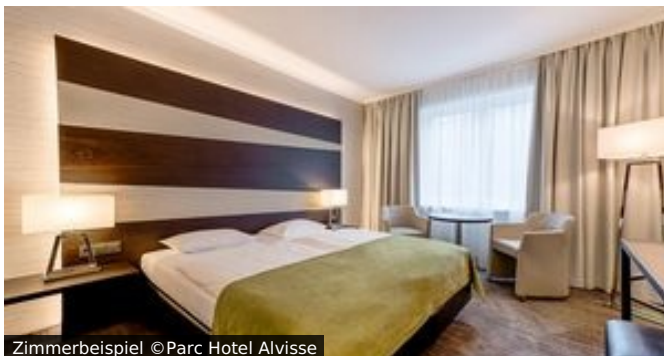

Hotel-Information

4*-Parc Hotel Alvisse in Luxemburg

Hotel Außenansicht, Parc Hotel Alvisse © Parc Hotel Alvisse

Zimmerbeispiel © Parc Hotel Alvisse

Zimmerbeispiel © Parc Hotel Alvisse

Lage

Das Hotel erwartet Sie nur fünf Minuten von Flughafen, Stadtzentrum & Kirchberg – Sitz der europäischen Institutionen – entfernt.

Zimmer

Hier dreht sich alles um das Wohlbefinden und den Komfort der Gäste. Die 325 Zimmer verfügen über: Badezimmer mit Haartrockner, LED Fernseher mit internationalen Programmen, Tresor, Minibar, Wifi gratis.

Hoteleinrichtung

Das reichhaltige Frühstücksbüfett wird im Restaurant des Hauses serviert. Dort wird zudem luxemburgische und französische Küche serviert sowie eine lokale, qualitative Weinkarte angeboten. Die Bar des Hauses ist in warmen Farben dekoriert, mit Lounge-Sofas und sanften Kissen ausgestattet und lädt ein, zu genießen. Zudem bietet das Hotel eine sonnige Terrasse mit Blick auf einen wunderschönen Park. Abgerundet wird das Angebot des Hotels durch ein großes Spa & Wellnesscenter, u.a. mit Innen- und Außenpool, Fitness, Sauna und Hamam.