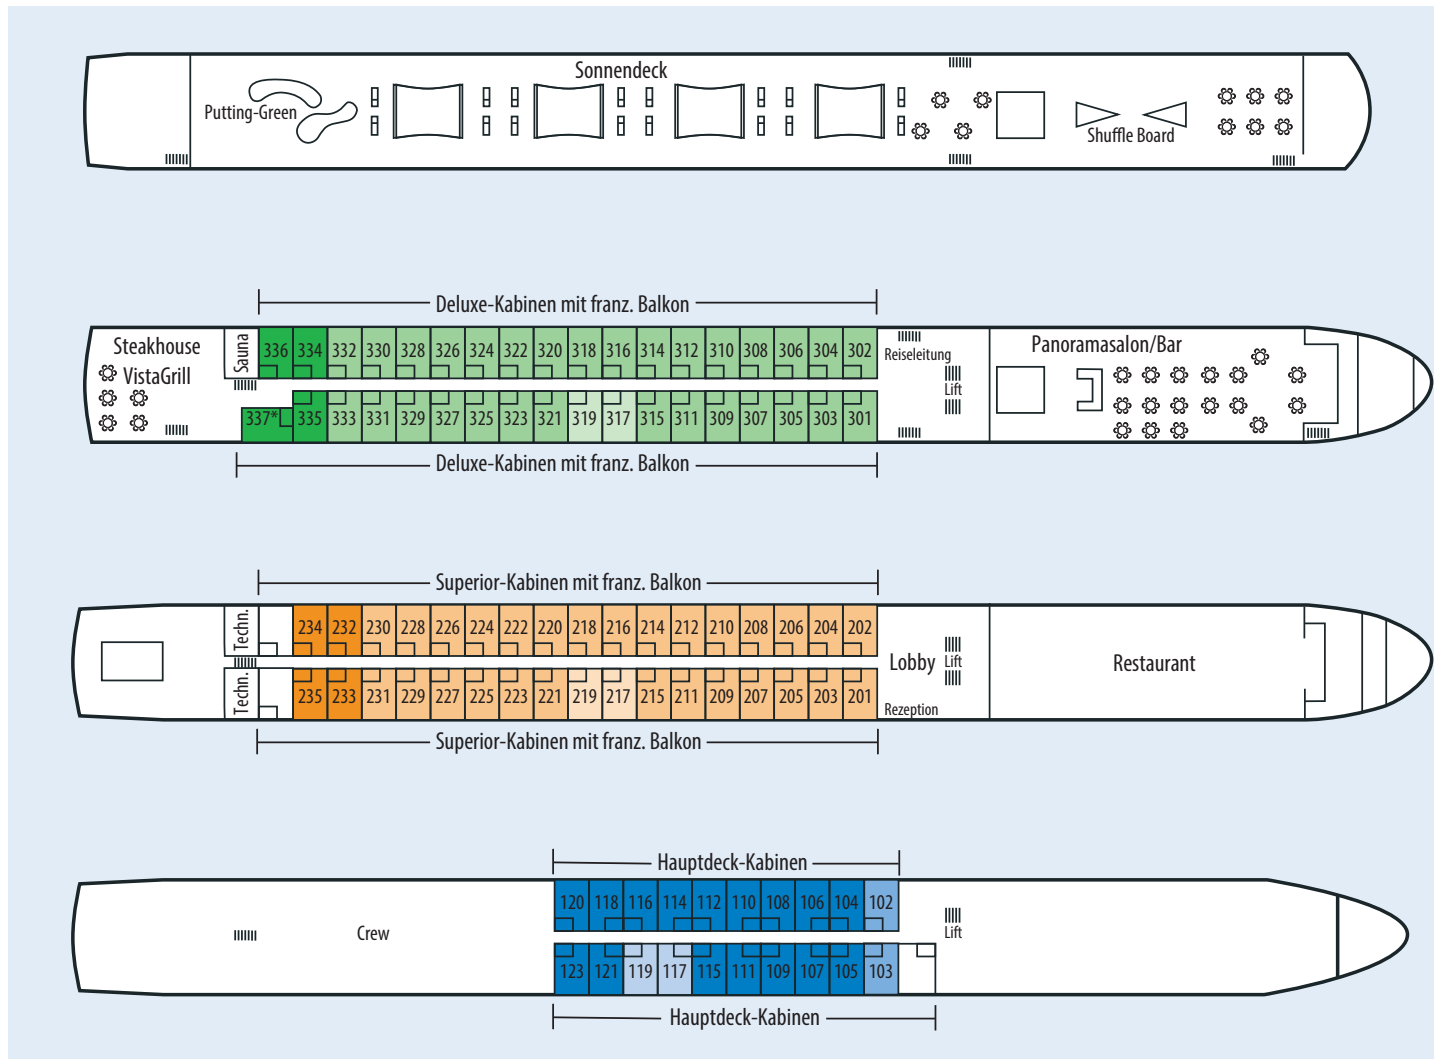

MS VistaSky

1 Sonnendeck

2 Oberdeck

ODA: 2-Bett Oberdeck deluxe VIP (achtern), frz. Balkon, ca. 14,5 m²

OD2: 2-Bett Oberdeck deluxe VIP, frz. Balkon, ca. 14,5 m²

OD1: Einzelbelegung Oberdeck deluxe VIP, frz. Balkon, ca. 14,5 m²

*3-er Belegung möglich

3 Mitteldeck

MDA: 2-Bett Mitteldeck superior (achtern), frz. Balkon, ca. 14,5 m²

MD2: 2-Bett Mitteldeck superior, frz. Balkon, ca. 14,5 m²

MD1: Einzelbelegung Mitteldeck superior, frz. Balkon, ca. 14,5 m²

4 Hauptdeck

HD2: 2-Bett Hauptdeck, ca. 13 m²

HDV: 2-Bett Hauptdeck (vorne), ca. 13 m²

HD1: Einzelbelegung Hauptdeck, ca. 13 m²

Decks:

- 1 Sonnendeck
- 2 Oberdeck
- 3 Mitteldeck
- 4 Hauptdeck

Technische Daten:

Länge: 110 m
 Breite: 11,45 m
 Anzahl der Passagiere: max. 181
 Kabinenanzahl: 90

Schiffscrew: 44
 Flagge: Schweiz
 Indienstellung: 2020
 Reederei: Riverman Cruises GmbH

Das Schiff entspricht modernen Technik-, Sicherheits- und Umweltstandards.
Bitte beachten Sie, dass das Schiff nicht barrierefrei ist!