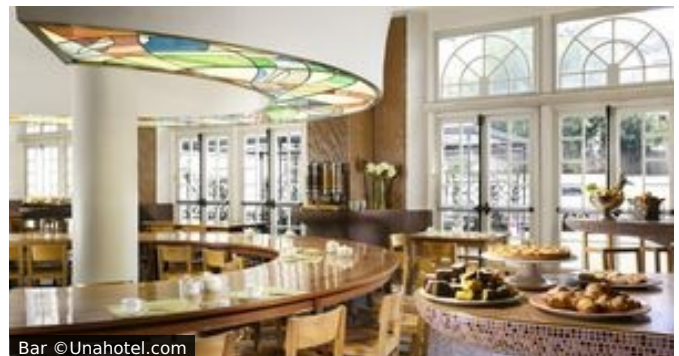

Hotel-Information

4*-Unahotel Vittoria in Florenz

Lage

Das UNAHOTEL Vittoria Firenze befindet sich im historischen Stadtviertel San Frediano in Florenz. In der Umgebung finden Sie charmante Gassen und traditionelle Florentiner Gebäude. Die Lage ist ideal, um die Stadt zu erkunden und die bekannten Sehenswürdigkeiten wie die Uffizien und den Dom von Florenz zu besichtigen. Es ist zudem sehr gut mit öffentlichen Verkehrsmitteln zu erreichen.

Zimmer

Die Zimmer sind mit Klimaanlage, Safe, Minibar, 32-Zoll-Sat-TV und Bad/Dusche/WC ausgestattet und versprühen modernen, italienischen Charme. W-LAN ist inklusive.

Hoteleinrichtungen

Wenn Sie Hunger haben, besuchen Sie doch das Hotelrestaurant, welches toskanische und internationale Speisen anbietet. Den Abend können Sie bei einem guten Glas Wein in der gemütlichen Loungebar ausklingen lassen.