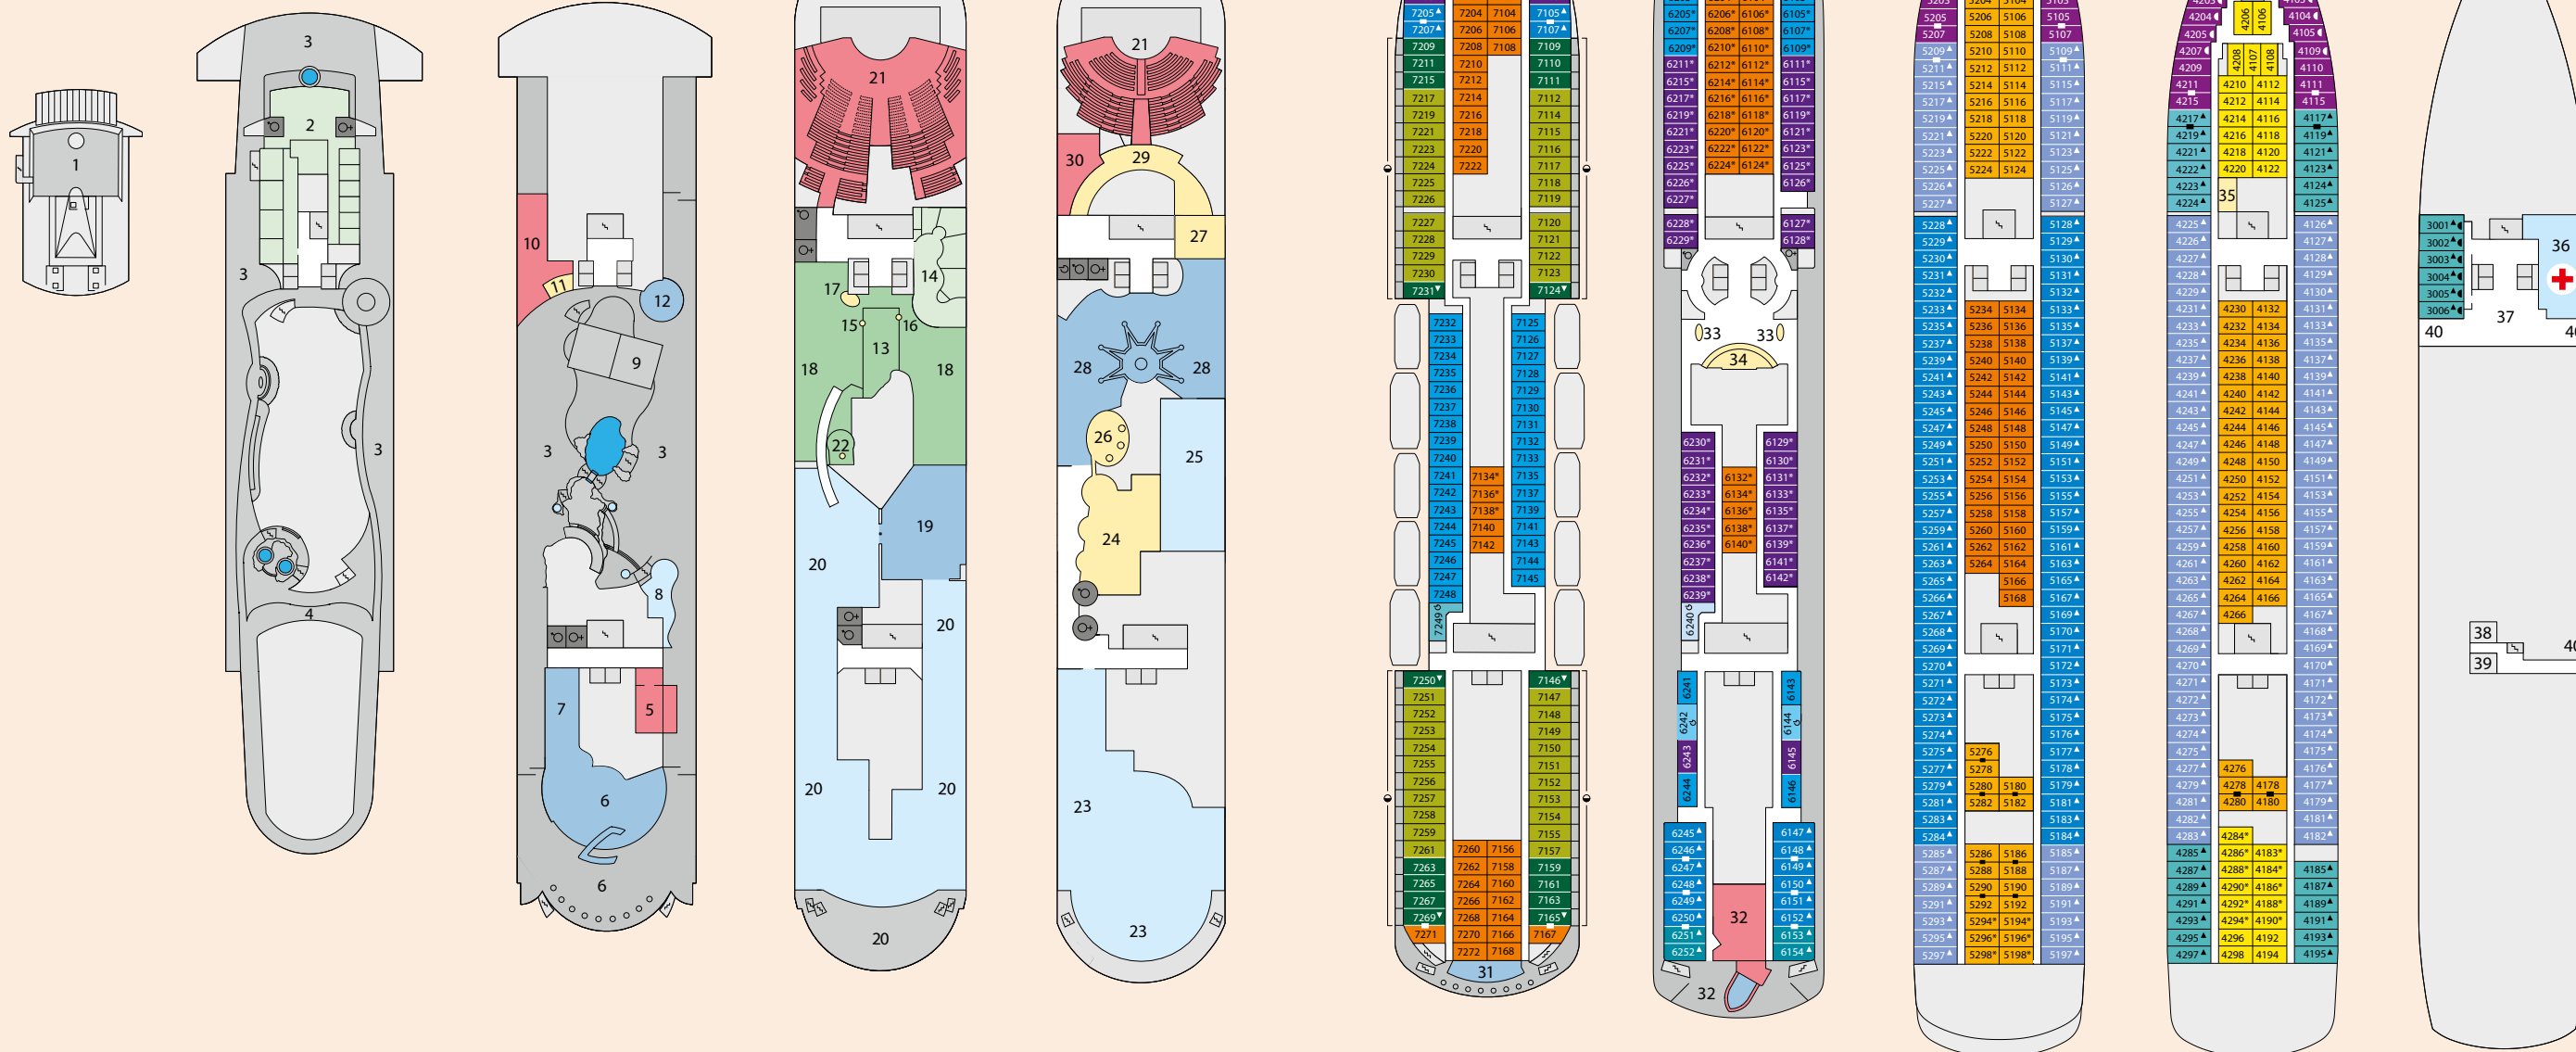

## Deck 12

- 1 FKK-Bereich

## Deck 11

- 2 Body & Soul Spa
- 3 Freibereich/Sonnendeck
- 4 Joggingparcours

## Deck 10

- 3 Freibereich/Sonnendeck
- 5 Hemingway Lounge
- 6 Anytime Bar
- 7 Time Tunnel
- 8 Pool Grill
- 9 Volleyball-/Basketballfeld
- 10 Teens Lounge Waikiki
- 11 Handtuchausgabe
- 12 Pool Bar

## Deck 7

- 31 Ocean Bar