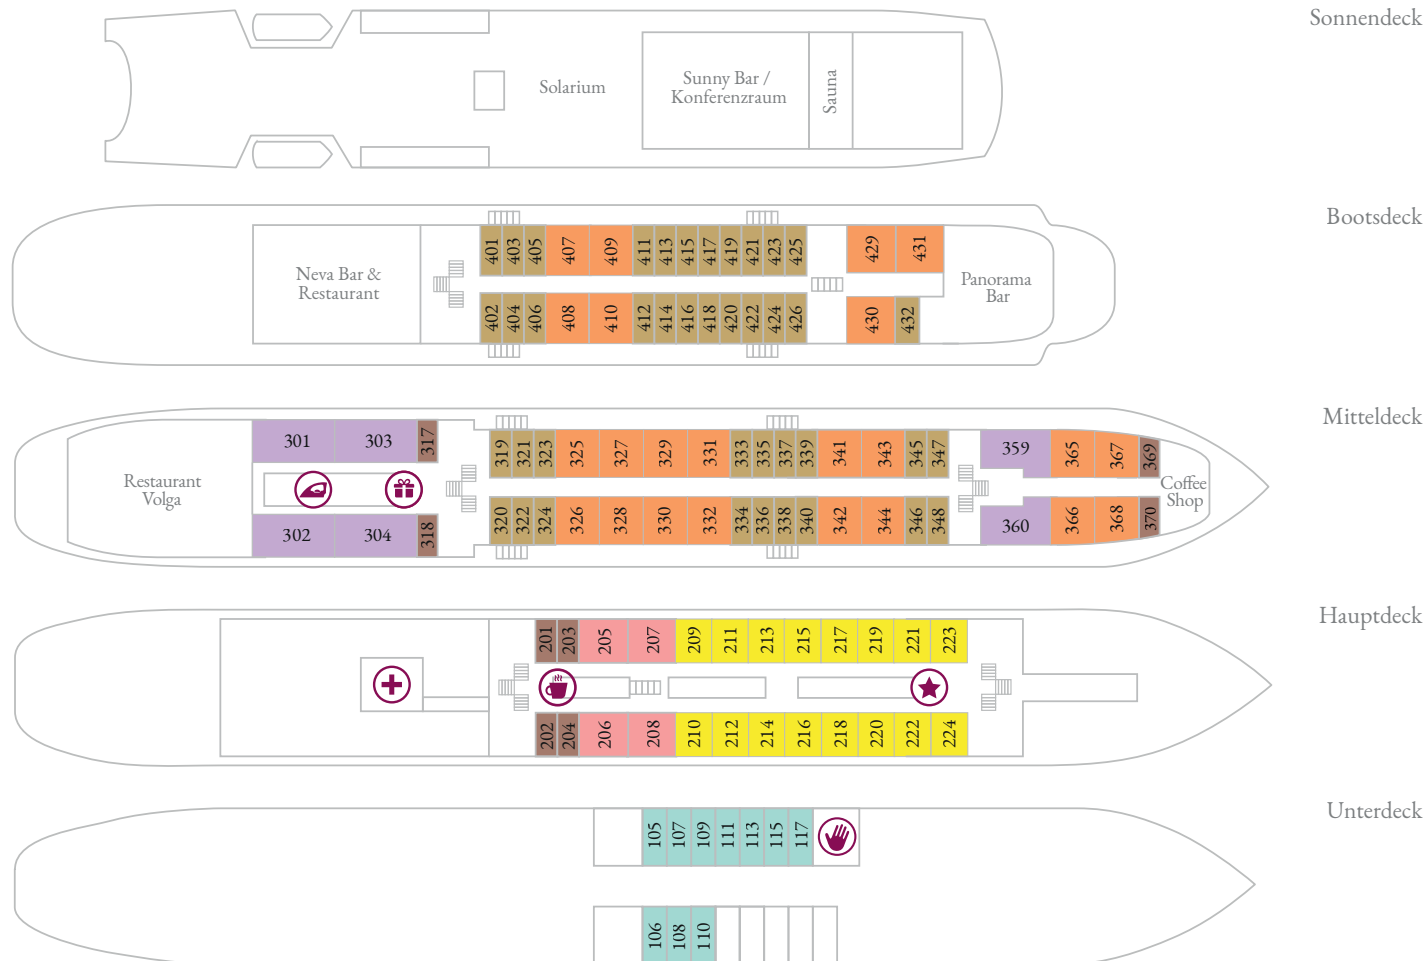

MS Konstantin Korotkov 4*+

Technische Daten	
Baujahr	1976
Renovierung	2020
Länge	125 m
Breite	16.7 m
Decks	4
Passagiere	208
Crew Mitglieder	100
Kabinen	108
Internet	Kostenloses WLAN

Suite	Zweibett-Kabine	Einzelkabine	Dreibett-Kabine	Deluxe Zweibett-Kabine	Deluxe Doppel-Kabine	Deluxe Doppel-Kabine	Empfang	Krankenzimmer	Souvenirshop	Bügelzimmer	Kaffeestation	Massageraum