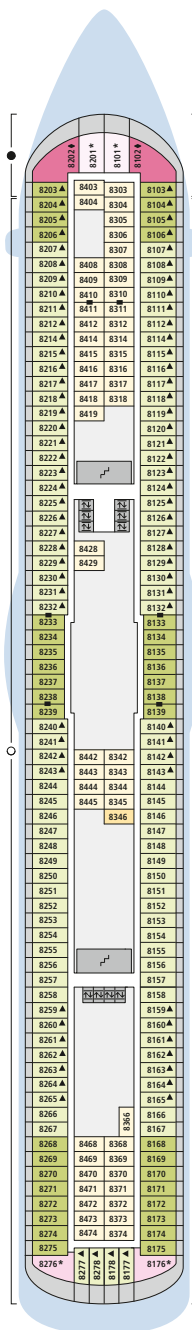

DECKSGRUNDRISSE AIDAblu, AIDamar, AIDAsol, AIDastella

Legende

Die folgende Übersicht beginnt mit der günstigsten Kabinenkategorie (Darstellung der Kabinennummern nur beispielhaft).

5308 Innenkabine IB	12204 Panorama-Balkonkabine BP
7436 Innenkabine IA	12202 Panorama-Suite SP
8346 Innenkabine IA auf AIDamar, AIDAsol und AIDastella	8101 Junior-Suite SD mit Balkon
6226 Meerblickkabine CA mit eingeschränkter Sicht	8176 Suite SC mit privatem Sonnendeck
4220 Meerblickkabine MB	7102 Premium-Suite SB mit privatem Sonnendeck
4227 Meerblickkabine MA	8102 Deluxe-Suite SA mit privatem Sonnendeck
8106 Balkonkabine BB	12203 Panorama-Deluxe-Suite SX mit privatem Sonnendeck
8125 Balkonkabine BA	

Schiffsbereiche

Lift	Pool
Treppe	Body & Soul
Außendeck/Balkon	Sportaußendeck
Betriebsraum/Crew	Entertainment
Gänge	Bar
WC (Wickeltisch im WC des Kids Clubs)	Restaurant
Behindertenfreundliches WC	Shop/Counter
3-Bett-Kabine	Golf
4-Bett-Kabine	Joggingparcours
5-Bett-Kabine	Hospital
Verbindungstür	
Behindertenfreundlich	
Balkonbrüstung Glas	
Balkonbrüstung Stahl	

** AIDAsol, AIDastella: Ausschnitt Deck 9

Die Darstellung der Decksgrundrisse ist stark vereinfacht (Änderungen vorbehalten).

Deck 11*

Deck 10

Deck 9**

Deck 8

Deck 7

Deck 6

Deck 5

Deck 4

Deck 3