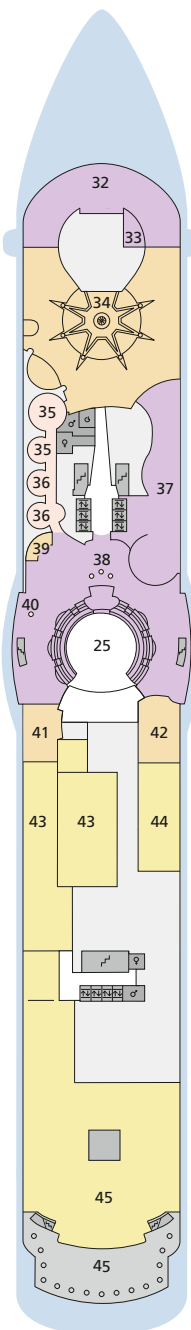

DECKSGRUNDRISSE AIDAblu, AIDamar, AIDAsol, AIDastella

Legende

Die folgende Übersicht beginnt mit der günstigsten Kabinenkategorie (Darstellung der Kabinennummern nur beispielhaft).

5308 Innenkabine IB	12204 Panorama-Balkonkabine BP
7436 Innenkabine IA	12202 Panorama-Suite SP
8346 Innenkabine IA auf AIDamar, AIDAsol und AIDastella	8101 Junior-Suite SD mit Balkon
6226 Meerblickkabine CA mit eingeschränkter Sicht	8176 Suite SC mit privatem Sonnendeck
4220 Meerblickkabine MB	7102 Premium-Suite SB mit privatem Sonnendeck
4227 Meerblickkabine MA	8102 Deluxe-Suite SA mit privatem Sonnendeck
8106 Balkonkabine BB	12203 Panorama-Deluxe-Suite SX mit privatem Sonnendeck
8125 Balkonkabine BA	

Schiffsbereiche

Lift	Pool
Treppe	Body & Soul
Außendeck/Balkon	Sportaußendeck
Betriebsraum/Crew	Entertainment
Gänge	Bar
WC (Wickeltisch im WC des Kids Clubs)	Restaurant
Behindertenfreundliches WC	Shop/Counter
3-Bett-Kabine	Golf
4-Bett-Kabine	Joggingparcours
5-Bett-Kabine	Hospital
Verbindungstür	
Behindertenfreundlich	
Balkonbrüstung Glas	
Balkonbrüstung Stahl	

** AIDAsol, AIDastella: Ausschnitt Deck 9

Die Darstellung der Decksgrundrisse ist stark vereinfacht (Änderungen vorbehalten).

Deck 11*

Deck 10

Deck 9**

Deck 8

Deck 7

Deck 6

Deck 5

Deck 4

Deck 3