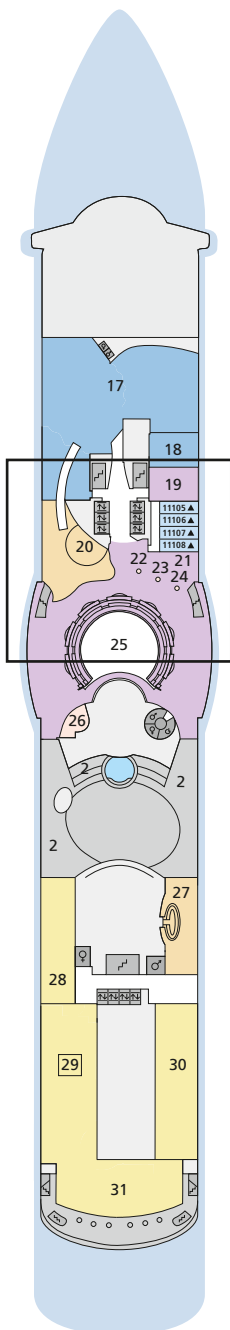

DECKSGRUNDRISSE AIDAblu, AIDamar, AIDAsol, AIDastella

Legende

Die folgende Übersicht beginnt mit der günstigsten Kabinenkategorie (Darstellung der Kabinennummern nur beispielhaft).

5308 Innenkabine IB	12204 Panorama-Balkonkabine BP
7436 Innenkabine IA	12202 Panorama-Suite SP
8346 Innenkabine IA auf AIDamar, AIDAsol und AIDastella	8101 Junior-Suite SD mit Balkon
6226 Meerblickkabine CA mit eingeschränkter Sicht	8176 Suite SC mit privatem Sonnendeck
4220 Meerblickkabine MB	7102 Premium-Suite SB mit privatem Sonnendeck
4227 Meerblickkabine MA	8102 Deluxe-Suite SA mit privatem Sonnendeck
8106 Balkonkabine BB	12203 Panorama-Deluxe-Suite SX mit privatem Sonnendeck
8125 Balkonkabine BA	

Schiffsbereiche

Lift	Pool
Treppe	Body & Soul
Außendeck/Balkon	Sportaußendeck
Betriebsraum/Crew	Entertainment
Gänge	Bar
WC (Wickeltisch im WC des Kids Clubs)	Restaurant
Behindertenfreundliches WC	Shop/Counter
3-Bett-Kabine	Golf
4-Bett-Kabine	Joggingparcours
5-Bett-Kabine	Hospital
Verbindungstür	
Behindertenfreundlich	
Balkonbrüstung Glas	
Balkonbrüstung Stahl	

Deck 5

- Ausflug Counter
- Internetstationen
- Rezeption
- Reiseservice
- Kids Club

Deck 3

- Bikingstation/ Tauchbasis
- Gangway/ Tenderpforten
- Pier 3 Bar
- Hospital

Deck 15

Deck 14

Deck 12

* AIDamar, AIDAsol: Ausschnitt Deck 11

** AIDAsol, AIDastella: Ausschnitt Deck 9

Die Darstellung der Decksgrundrisse ist stark vereinfacht (Änderungen vorbehalten).

Deck 11*

Deck 10

Deck 9**

Deck 8

Deck 7

Deck 6