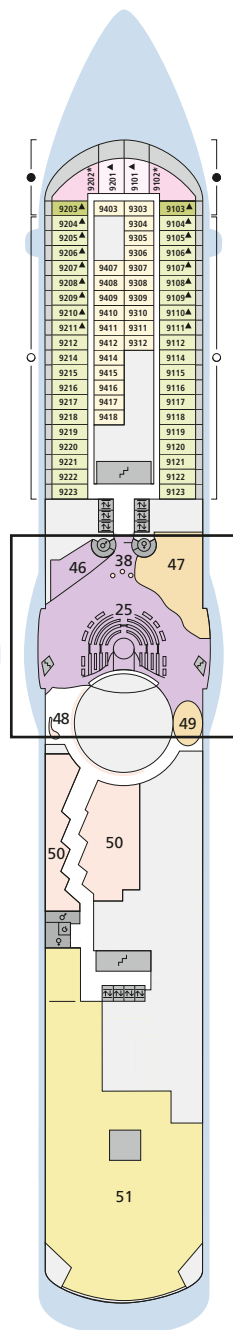

DECKSGRUNDRISSE AIDAblu, AIDamar, AIDAsol, AIDastella

Legende

Die folgende Übersicht beginnt mit der günstigsten Kabinenkategorie (Darstellung der Kabinennummern nur beispielhaft).

5308 Innenkabine IB	12204 Panorama-Balkonkabine BP
7436 Innenkabine IA	12202 Panorama-Suite SP
8346 Innenkabine IA auf AIDamar, AIDAsol und AIDastella	8101 Junior-Suite SD mit Balkon
6226 Meerblickkabine CA mit eingeschränkter Sicht	8176 Suite SC mit privatem Sonnendeck
4220 Meerblickkabine MB	7102 Premium-Suite SB mit privatem Sonnendeck
4227 Meerblickkabine MA	8102 Deluxe-Suite SA mit privatem Sonnendeck
8106 Balkonkabine BB	12203 Panorama-Deluxe-Suite SX mit privatem Sonnendeck
8125 Balkonkabine BA	

Schiffsbereiche

Lift	Pool
Treppe	Body & Soul
Außendeck/Balkon	Sportaußendeck
Betriebsraum/Crew	Entertainment
Gänge	Bar
WC (Wickeltisch im WC des Kids Clubs)	Restaurant
Behindertenfreundliches WC	Shop/Counter
3-Bett-Kabine	Golf
4-Bett-Kabine	Joggingparcours
5-Bett-Kabine	Hospital
Verbindungstür	
Behindertenfreundlich	
Balkonbrüstung Glas	
Balkonbrüstung Stahl	

** AIDAsol, AIDastella: Ausschnitt Deck 9

Die Darstellung der Decksgrundrisse ist stark vereinfacht (Änderungen vorbehalten).

Deck 11*

Deck 10

Deck 9**

Deck 8

Deck 7

Deck 6

Deck 5

Deck 4

Deck 3