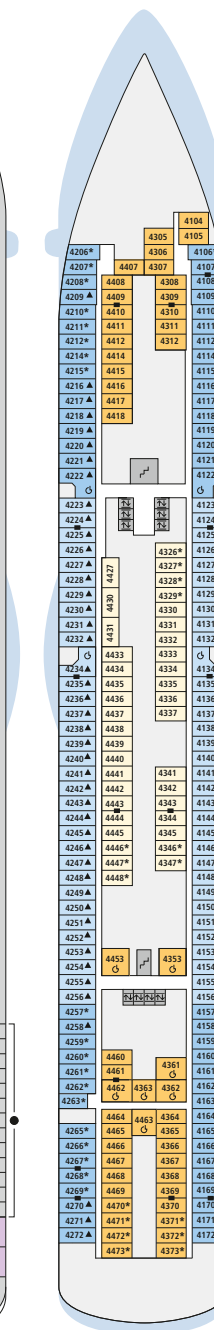

DECKSGRUNDRISSE AIDAblu, AIDamar, AIDAsol, AIDastella

Legende

Die folgende Übersicht beginnt mit der günstigsten Kabinenkategorie (Darstellung der Kabinennummern nur beispielhaft).

5308 Innenkabine IB	12204 Panorama-Balkonkabine BP
7436 Innenkabine IA	12202 Panorama-Suite SP
8346 Innenkabine IA auf AIDamar, AIDAsol und AIDastella	8101 Junior-Suite SD mit Balkon
6226 Meerblickkabine CA mit eingeschränkter Sicht	8176 Suite SC mit privatem Sonnendeck
4220 Meerblickkabine MB	7102 Premium-Suite SB mit privatem Sonnendeck
4227 Meerblickkabine MA	8102 Deluxe-Suite SA mit privatem Sonnendeck
8106 Balkonkabine BB	12203 Panorama-Deluxe-Suite SX mit privatem Sonnendeck
8125 Balkonkabine BA	

Schiffsbereiche

Lift	Pool
Treppe	Body & Soul
Außendeck/Balkon	Sportaußendeck
Betriebsraum/Crew	Entertainment
Gänge	Bar
WC (Wickeltisch im WC des Kids Clubs)	Restaurant
Behindertenfreundliches WC	Shop/Counter
3-Bett-Kabine	Golf
4-Bett-Kabine	Joggingparcours
5-Bett-Kabine	Hospital
Verbindungstür	
Behindertenfreundlich	
Balkonbrüstung Glas	
Balkonbrüstung Stahl	

** AIDAsol, AIDastella: Ausschnitt Deck 9

Die Darstellung der Decksgrundrisse ist stark vereinfacht (Änderungen vorbehalten).

Deck 11*

Deck 10

Deck 9**

Deck 8

Deck 7

Deck 6

Deck 5

Deck 4

Deck 3