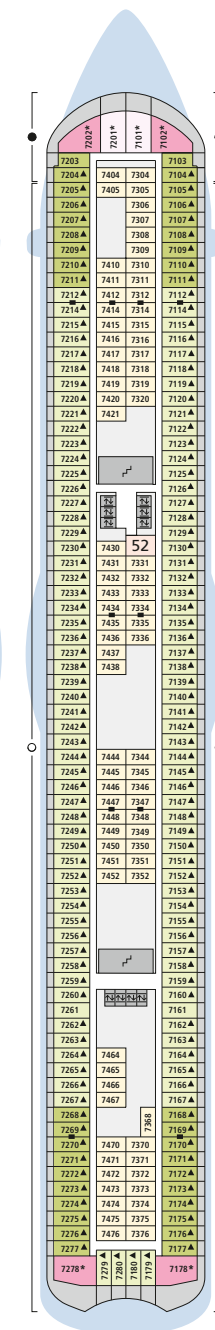

DECKSGRUNDRISSE AIDAblu, AIDamar, AIDAsol, AIDastella

Legende

Die folgende Übersicht beginnt mit der günstigsten Kabinenkategorie (Darstellung der Kabinennummern nur beispielhaft).

5308 Innenkabine IB	12204 Panorama-Balkonkabine BP
7436 Innenkabine IA	12202 Panorama-Suite SP
8346 Innenkabine IA auf AIDamar, AIDAsol und AIDastella	8101 Junior-Suite SD mit Balkon
6226 Meerblickkabine CA mit eingeschränkter Sicht	8176 Suite SC mit privatem Sonnendeck
4220 Meerblickkabine MB	7102 Premium-Suite SB mit privatem Sonnendeck
4227 Meerblickkabine MA	8102 Deluxe-Suite SA mit privatem Sonnendeck
8106 Balkonkabine BB	12203 Panorama-Deluxe-Suite SX mit privatem Sonnendeck
8125 Balkonkabine BA	

Schiffsbereiche

Lift	Pool
Treppe	Body & Soul
Außendeck/Balkon	Sportaußendeck
Betriebsraum/Crew	Entertainment
Gänge	Bar
WC (Wickeltisch im WC des Kids Clubs)	Restaurant
Behindertenfreundliches WC	Shop/Counter
3-Bett-Kabine	Golf
4-Bett-Kabine	Joggingparcours
5-Bett-Kabine	Hospital
Verbindungstür	
Behindertenfreundlich	
Balkonbrüstung Glas	
Balkonbrüstung Stahl	

** AIDAsol, AIDastella: Ausschnitt Deck 9

Die Darstellung der Decksgrundrisse ist stark vereinfacht (Änderungen vorbehalten).

Deck 11*

Deck 10

Deck 9**

Deck 8

Deck 7

Deck 6

Deck 5

Deck 4

Deck 3