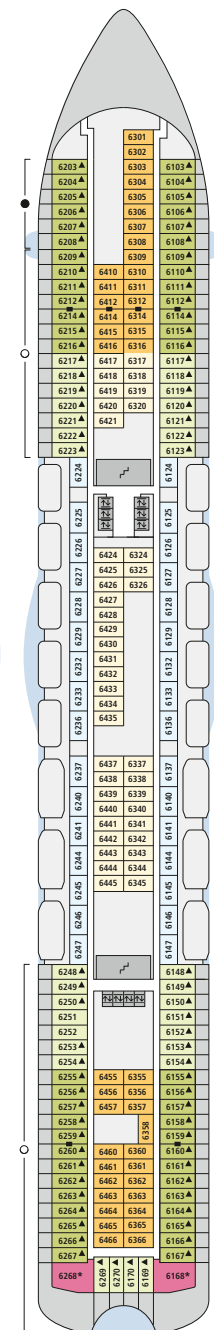

DECKSGRUNDRISSE AIDAblu, AIDamar, AIDAsol, AIDastella

Legende

Die folgende Übersicht beginnt mit der günstigsten Kabinenkategorie (Darstellung der Kabinennummern nur beispielhaft).

5308 Innenkabine IB	12204 Panorama-Balkonkabine BP
7436 Innenkabine IA	12202 Panorama-Suite SP
8346 Innenkabine IA auf AIDamar, AIDAsol und AIDastella	8101 Junior-Suite SD mit Balkon
6226 Meerblickkabine CA mit eingeschränkter Sicht	8176 Suite SC mit privatem Sonnendeck
4220 Meerblickkabine MB	7102 Premium-Suite SB mit privatem Sonnendeck
4227 Meerblickkabine MA	8102 Deluxe-Suite SA mit privatem Sonnendeck
8106 Balkonkabine BB	12203 Panorama-Deluxe-Suite SX mit privatem Sonnendeck
8125 Balkonkabine BA	

Schiffsbereiche

Lift	Pool
Treppe	Body & Soul
Außendeck/Balkon	Sportaußendeck
Betriebsraum/Crew	Entertainment
Gänge	Bar
WC (Wickeltisch im WC des Kids Clubs)	Restaurant
Behindertenfreundliches WC	Shop/Counter
3-Bett-Kabine	Golf
4-Bett-Kabine	Joggingparcours
5-Bett-Kabine	Hospital
Verbindungstür	
Behindertenfreundlich	
Balkonbrüstung Glas	
Balkonbrüstung Stahl	

** AIDAsol, AIDastella: Ausschnitt Deck 9

Die Darstellung der Decksgrundrisse ist stark vereinfacht (Änderungen vorbehalten).

Deck 11*

Deck 10

Deck 9**

Deck 8

Deck 7

Deck 6

Deck 5

Deck 4

Deck 3