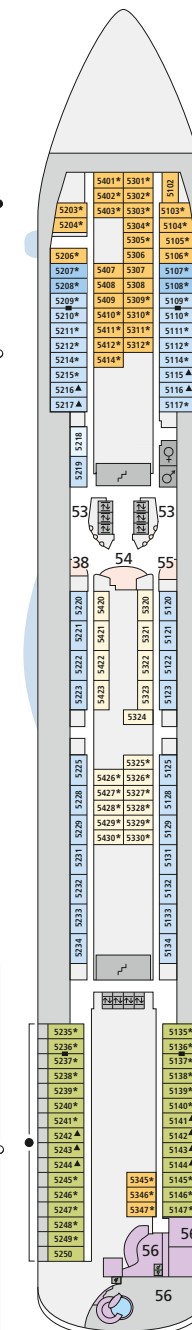

DECKSGRUNDRISSE AIDAblu, AIDamar, AIDAsol, AIDastella

Legende

Die folgende Übersicht beginnt mit der günstigsten Kabinenkategorie (Darstellung der Kabinennummern nur beispielhaft).

5308 Innenkabine IB	12204 Panorama-Balkonkabine BP
7436 Innenkabine IA	12202 Panorama-Suite SP
8346 Innenkabine IA auf AIDamar, AIDAsol und AIDastella	8101 Junior-Suite SD mit Balkon
6226 Meerblickkabine CA mit eingeschränkter Sicht	8176 Suite SC mit privatem Sonnendeck
4220 Meerblickkabine MB	7102 Premium-Suite SB mit privatem Sonnendeck
4227 Meerblickkabine MA	8102 Deluxe-Suite SA mit privatem Sonnendeck
8106 Balkonkabine BB	12203 Panorama-Deluxe-Suite SX mit privatem Sonnendeck
8125 Balkonkabine BA	

Schiffsbereiche

Lift	Pool
Treppe	Body & Soul
Außendeck/Balkon	Sportaußendeck
Betriebsraum/Crew	Entertainment
Gänge	Bar
WC (Wickeltisch im WC des Kids Clubs)	Restaurant
Behindertenfreundliches WC	Shop/Counter
3-Bett-Kabine	Golf
4-Bett-Kabine	Joggingparcours
5-Bett-Kabine	Hospital
Verbindungstür	
Behindertenfreundlich	
Balkonbrüstung Glas	
Balkonbrüstung Stahl	

** AIDAsol, AIDastella: Ausschnitt Deck 9

Die Darstellung der Decksgrundrisse ist stark vereinfacht (Änderungen vorbehalten).

Deck 11*

Deck 10

Deck 9**

Deck 8

Deck 7

Deck 6

Deck 5

Deck 4

Deck 3