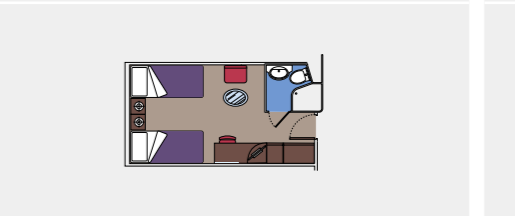

ALLGEMEINE SERVICELEISTUNGEN

RESTAURANTS, BARS & UNTERHALTUNG

UNTERHALTUNG, SPA & SPORT

KABINENTYPEN

TECHNISCHE MERKMALE DES SCHIFFS	
BRZ	137.936 Tonnen
LÄNGE / BREITE / HÖHE	333,30 m / 37,92 m Post-Panamax / 66,80 m
DECKFLÄCHE	450.000 m², davon 27.000 m² öffentliche Bereiche
DECKS	18, davon 14 Passagierdecks
AUFZÜGE	25, davon 15 Passagierdecks (2 Panorama-Aufzüge und 1 für den MSC Yacht Club Bereich)
STROMSPANNUNG (in der Kabine)	110/220 Volt
HÖCHSTGESCHWINDIGKEIT	22,99 Knoten
STABILISATOREN	Stabilisierung durch 2 Flossen
ANZAHL DER PASSAGIERE	3.274 (bei 2-Bett-Belegung)
ANZAHL DER KABINEN	1.637, davon 43 für Gäste mit Behinderungen oder eingeschränkter Mobilität
BESATZUNGSMITGLIEDER	Etwa 1.370
POOLS	5, davon 1 mit Schiebedach, 1 Planschbecken und 1 für den MSC Yacht Club; 12 Whirlpools mit Hydromassage
UMWELTECHNOLOGIE	AWT-Advanced Water Treatment, Energiespar- und Monitoring-System, Clean Ship 2

SERVICEBEREICHE	Plätze	Nutzung	Fläche (m²)	Deck
MEDICAL CENTER	13	Medizinisches Zentrum	284	4 Fiume
SHORE EXCURSIONS OFFICE	12	Landausflugsbüro	100	6 Modigliani
RECEPTION-GUEST SERVICE	93	Rezeption, Gästeservice	479	5 Canaletto

KONFERENZRÄUME	Plätze	Größe der Bühne / Tanzfläche (m²)	Fläche (m²)	Deck
BUSINESS CENTER	36	-	47	5 Canaletto
CLUB 33	120	-	95	16 Michelangelo
MSC ARENA	120	-	290	16 Michelangelo
THE AFT LOUNGE	268	27	888	7 Tiziano
THE PURPLE JAZZ BAR	106	16	235	7 Tiziano
THE STRAND THEATRE	1.603	165	2.086	6 Modigliani / 7 Tiziano