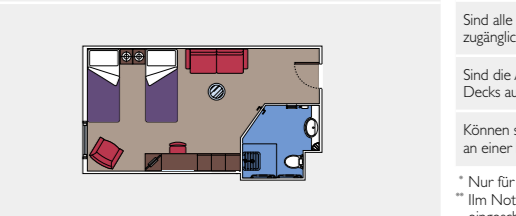

ALLGEMEINE SERVICELEISTUNGEN

RESTAURANTS, BARS & UNTERHALTUNG

UNTERHALTUNG, SPA & SPORT

KABINENTYPEN

TECHNISCHE MERKMALE DES SCHIFFS	
BRZ	137.936 Tonnen
LÄNGE / BREITE / HÖHE	333,30 m / 37,92 m Post-Panamax / 66,80 m
DECKFLÄCHE	450.000 m², davon 27.000 m² öffentliche Bereiche
DECKS	18, davon 14 Passagierdecks
AUFZÜGE	25, davon 15 Passagierdecks (2 Panorama-Aufzüge und 1 für den MSC Yacht Club Bereich)
STROMSPANNUNG (in der Kabine)	110/220 Volt
HÖCHSTGESCHWINDIGKEIT	22,99 Knoten
STABILISATOREN	Stabilisierung durch 2 Flossen
ANZAHL DER PASSAGIERE	3.274 (bei 2-Bett-Belegung)
ANZAHL DER KABINEN	1.637, davon 43 für Gäste mit Behinderungen oder eingeschränkter Mobilität
BESATZUNGSMITGLIEDER	Etwa 1.370
POOLS	5, davon 1 mit Schiebedach, 1 Planschbecken und 1 für den MSC Yacht Club; 12 Whirlpools mit Hydromassage
UMWELTECHNOLOGIE	AWT-Advanced Water Treatment, Energiespar- und Monitoring-System, Clean Ship 2

SERVICEBEREICHE	Plätze	Nutzung	Fläche (m²)	Deck
MEDICAL CENTER	13	Medizinisches Zentrum	284	4 Fiume
SHORE EXCURSIONS OFFICE	12	Landausflugsbüro	100	6 Modigliani
RECEPTION-GUEST SERVICE	93	Rezeption, Gästeservice	479	5 Canaletto

KONFERENZRÄUME	Plätze	Größe der Bühne / Tanzfläche (m²)	Fläche (m²)	Deck
BUSINESS CENTER	36	-	47	5 Canaletto
CLUB 33	120	-	95	16 Michelangelo
MSC ARENA	120	-	290	16 Michelangelo
THE AFT LOUNGE	268	27	888	7 Tiziano
THE PURPLE JAZZ BAR	106	16	235	7 Tiziano
THE STRAND THEATRE	1.603	165	2.086	6 Modigliani / 7 Tiziano