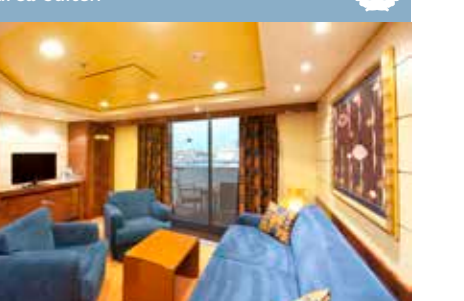

ALLGEMEINE SERVICELEISTUNGEN

RESTAURANTS, BARS & UNTERHALTUNG

UNTERHALTUNG, SPA & SPORT

KABINENTYPEN

TECHNISCHE MERKMALE DES SCHIFFS	
BRZ	137.936 Tonnen
LÄNGE / BREITE / HÖHE	333,30 m / 37,92 m Post-Panamax / 66,80 m
DECKFLÄCHE	450.000 m², davon 27.000 m² öffentliche Bereiche
DECKS	18, davon 14 Passagierdecks
AUFZÜGE	25, davon 15 Passagierdecks (2 Panorama-Aufzüge und 1 für den MSC Yacht Club Bereich)
STROMSPANNUNG (in der Kabine)	110/220 Volt
HÖCHSTGESCHWINDIGKEIT	22,99 Knoten
STABILISATOREN	Stabilisierung durch 2 Flossen
ANZAHL DER PASSAGIERE	3.274 (bei 2-Bett-Belegung)
ANZAHL DER KABINEN	1.637, davon 43 für Gäste mit Behinderungen oder eingeschränkter Mobilität
BESATZUNGSMITGLIEDER	Etwa 1.370
POOLS	5, davon 1 mit Schiebedach, 1 Planschbecken und 1 für den MSC Yacht Club; 12 Whirlpools mit Hydromassage
UMWELTECHNOLOGIE	AWT-Advanced Water Treatment, Energiespar- und Monitoring-System, Clean Ship 2

SERVICEBEREICHE	Plätze	Nutzung	Fläche (m²)	Deck
MEDICAL CENTER	13	Medizinisches Zentrum	284	4 Fiume
SHORE EXCURSIONS OFFICE	12	Landausflugsbüro	100	6 Modigliani
RECEPTION-GUEST SERVICE	93	Rezeption, Gästeservice	479	5 Canaletto

KONFERENZRÄUME	Plätze	Größe der Bühne / Tanzfläche (m²)	Fläche (m²)	Deck
BUSINESS CENTER	36	-	47	5 Canaletto
CLUB 33	120	-	95	16 Michelangelo
MSC ARENA	120	-	290	16 Michelangelo
THE AFT LOUNGE	268	27	888	7 Tiziano
THE PURPLE JAZZ BAR	106	16	235	7 Tiziano
THE STRAND THEATRE	1.603	165	2.086	6 Modigliani / 7 Tiziano