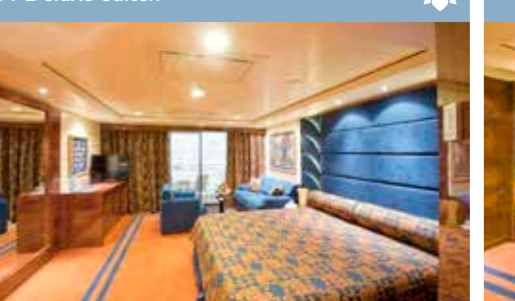

ALLGEMEINE SERVICELEISTUNGEN

RESTAURANTS, BARS & UNTERHALTUNG

UNTERHALTUNG, SPA & SPORT

KABINENTYPEN

TECHNISCHE MERKMALE DES SCHIFFS	
BRZ	137.936 Tonnen
LÄNGE / BREITE / HÖHE	333,30 m / 37,92 m Post-Panamax / 66,80 m
DECKFLÄCHE	450.000 m², davon 27.000 m² öffentliche Bereiche
DECKS	18, davon 14 Passagierdecks
AUFZÜGE	25, davon 15 Passagierdecks (2 Panorama-Aufzüge und 1 für den MSC Yacht Club Bereich)
STROMSPANNUNG (in der Kabine)	110/220 Volt
HÖCHSTGESCHWINDIGKEIT	22,99 Knoten
STABILISATOREN	Stabilisierung durch 2 Flossen
ANZAHL DER PASSAGIERE	3.274 (bei 2-Bett-Belegung)
ANZAHL DER KABINEN	1.637, davon 43 für Gäste mit Behinderungen oder eingeschränkter Mobilität
BESATZUNGSMITGLIEDER	Etwa 1.370
POOLS	5, davon 1 mit Schiebedach, 1 Planschbecken und 1 für den MSC Yacht Club; 12 Whirlpools mit Hydromassage
UMWELTECHNOLOGIE	AWT-Advanced Water Treatment, Energiespar- und Monitoring-System, Clean Ship 2

SERVICEBEREICHE	Plätze	Nutzung	Fläche (m²)	Deck
MEDICAL CENTER	13	Medizinisches Zentrum	284	4 Fiume
SHORE EXCURSIONS OFFICE	12	Landausflugsbüro	100	6 Modigliani
RECEPTION-GUEST SERVICE	93	Rezeption, Gästeservice	479	5 Canaletto

KONFERENZRÄUME	Plätze	Größe der Bühne / Tanzfläche (m²)	Fläche (m²)	Deck
BUSINESS CENTER	36	-	47	5 Canaletto
CLUB 33	120	-	95	16 Michelangelo
MSC ARENA	120	-	290	16 Michelangelo
THE AFT LOUNGE	268	27	888	7 Tiziano
THE PURPLE JAZZ BAR	106	16	235	7 Tiziano
THE STRAND THEATRE	1.603	165	2.086	6 Modigliani / 7 Tiziano