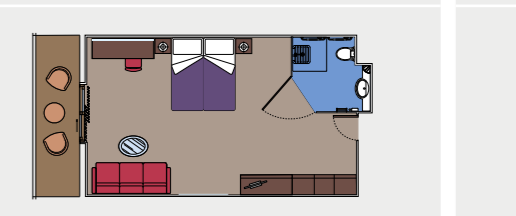

41 Kabinen für Gäste mit Behinderungen oder eingeschränkter Mobilität

Dieser Kabinentyp ist nur mit der Experience "MSC Yacht Club" buchbar.