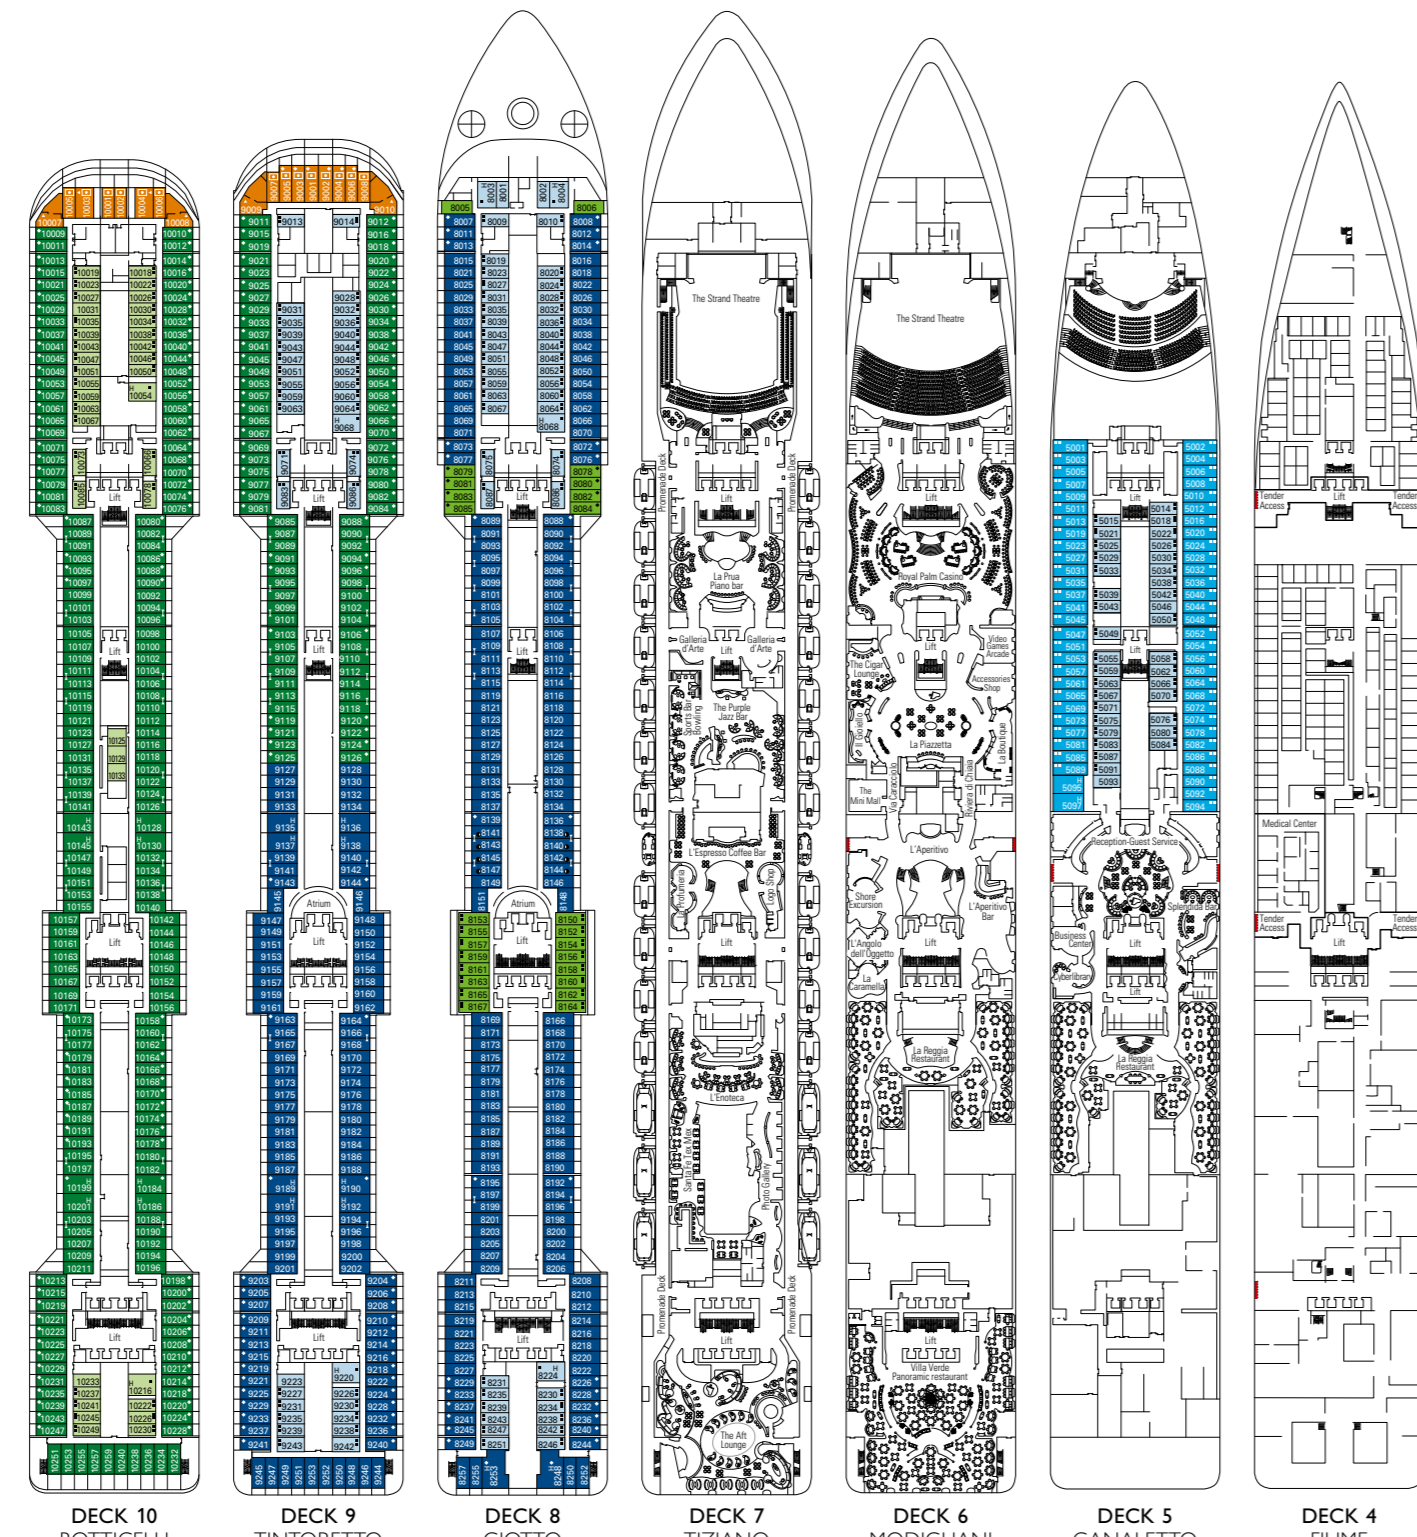

Alle Angaben vorbehaltlich Änderungen und Rückbestätigung bei Buchung.

ÖFFENTLICHE BEREICHE

ROYAL PALM CASINO

L'ANGOLO DELL'OGGETTO

DECKPLAN & UNTERKUNFT

MSC YACHT CLUB	Platze	Exklusiver Service	Fläche (m²)	Deck
CONCIERGE AREA	24	24-Stunden Rezeption mit Concierge Service	113	15 Leonardo da Vinci
L'OLIVO	136	Restaurant	218	15 Leonardo da Vinci
BIBLIOTHEK	8	Bibliothek im Concierge Bereich	39	15 Leonardo da Vinci
MSC AUREA SPA		Exklusiver direkter Zugang mit privatem Aufzug, 2 eigens für Yacht Club Gäste bestimmte Massageräume	47	14 Raffaello
SUITEN MIT BUTLER-SERVICE	71	24-Stunden-Butler-Service	~26 bis ~53	12, 15, 16
THE ONE BAR		Bar, Buffet		18 Sun Deck
THE ONE POOL		Pool, 2 Whirlpools mit Hydromassage und Sonnendeck	1.177	18 Sun Deck
TOP SAIL LOUNGE	141	Lounge mit Panoramablick über den Bug, Bar	297	15 Leonardo da Vinci