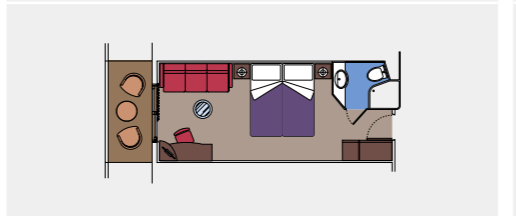

ALLGEMEINE SERVICELEISTUNGEN

RESTAURANTS, BARS & UNTERHALTUNG

UNTERHALTUNG, SPA & SPORT

KABINENTYPEN

TECHNISCHE MERKMALE DES SCHIFFS	
BRZ	137.936 Tonnen
LÄNGE / BREITE / HÖHE	333,30 m / 37,92 m Post-Panamax / 66,80 m
DECKFLÄCHE	450.000 m², davon 27.000 m² öffentliche Bereiche
DECKS	18, davon 14 Passagierdecks
AUFZÜGE	25, davon 15 Passagierdecks (2 Panorama-Aufzüge und 1 für den MSC Yacht Club Bereich)
STROMSPANNUNG (in der Kabine)	110/220 Volt
HÖCHSTGESCHWINDIGKEIT	22,99 Knoten
STABILISATOREN	Stabilisierung durch 2 Flossen
ANZAHL DER PASSAGIERE	3.274 (bei 2-Bett-Belegung)
ANZAHL DER KABINEN	1.637, davon 43 für Gäste mit Behinderungen oder eingeschränkter Mobilität
BESATZUNGSMITGLIEDER	Etwa 1.370
POOLS	5, davon 1 mit Schiebedach, 1 Planschbecken und 1 für den MSC Yacht Club; 12 Whirlpools mit Hydromassage
UMWELTECHNOLOGIE	AWT-Advanced Water Treatment, Energiespar- und Monitoring-System, Clean Ship 2

SERVICEBEREICHE	Plätze	Nutzung	Fläche (m²)	Deck
MEDICAL CENTER	13	Medizinisches Zentrum	284	4 Fiume
SHORE EXCURSIONS OFFICE	12	Landausflugsbüro	100	6 Modigliani
RECEPTION-GUEST SERVICE	93	Rezeption, Gästeservice	479	5 Canaletto

KONFERENZRÄUME	Plätze	Größe der Bühne / Tanzfläche (m²)	Fläche (m²)	Deck
BUSINESS CENTER	36	-	47	5 Canaletto
CLUB 33	120	-	95	16 Michelangelo
MSC ARENA	120	-	290	16 Michelangelo
THE AFT LOUNGE	268	27	888	7 Tiziano
THE PURPLE JAZZ BAR	106	16	235	7 Tiziano
THE STRAND THEATRE	1.603	165	2.086	6 Modigliani / 7 Tiziano