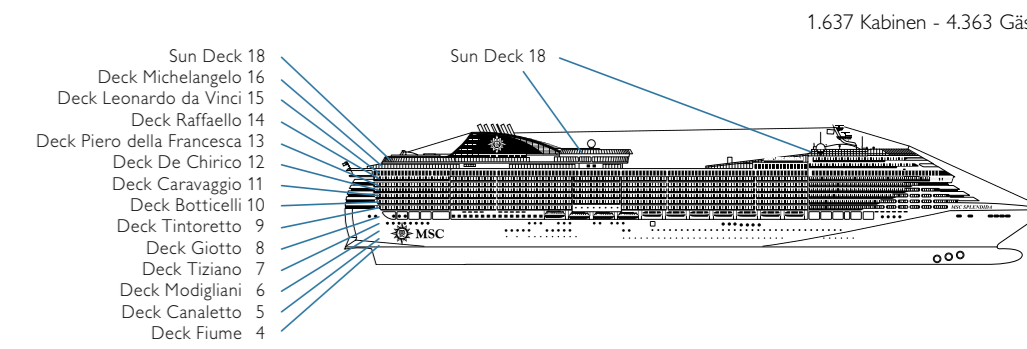

Alle Angaben vorbehaltlich Änderungen und Rückbestätigung bei Buchung.

ÖFFENTLICHE BEREICHE

ROYAL PALM CASINO

L'ANGOLO DELL'OGGETTO

DECKPLAN & UNTERKUNFT

MSC YACHT CLUB	Platze	Exklusiver Service	Fläche (m²)	Deck
CONCIERGE AREA	24	24-Stunden Rezeption mit Concierge Service	113	15 Leonardo da Vinci
L'OLIVO	136	Restaurant	218	15 Leonardo da Vinci
BIBLIOTHEK	8	Bibliothek im Concierge Bereich	39	15 Leonardo da Vinci
MSC AUREA SPA		Exklusiver direkter Zugang mit privatem Aufzug, 2 eigens für Yacht Club Gäste bestimmte Massageräume	47	14 Raffaello
SUITEN MIT BUTLER-SERVICE	71	24-Stunden-Butler-Service	~26 bis ~53	12, 15, 16
THE ONE BAR		Bar, Buffet		18 Sun Deck
THE ONE POOL		Pool, 2 Whirlpools mit Hydromassage und Sonnendeck	1.177	18 Sun Deck
TOP SAIL LOUNGE	141	Lounge mit Panoramablick über den Bug, Bar	297	15 Leonardo da Vinci