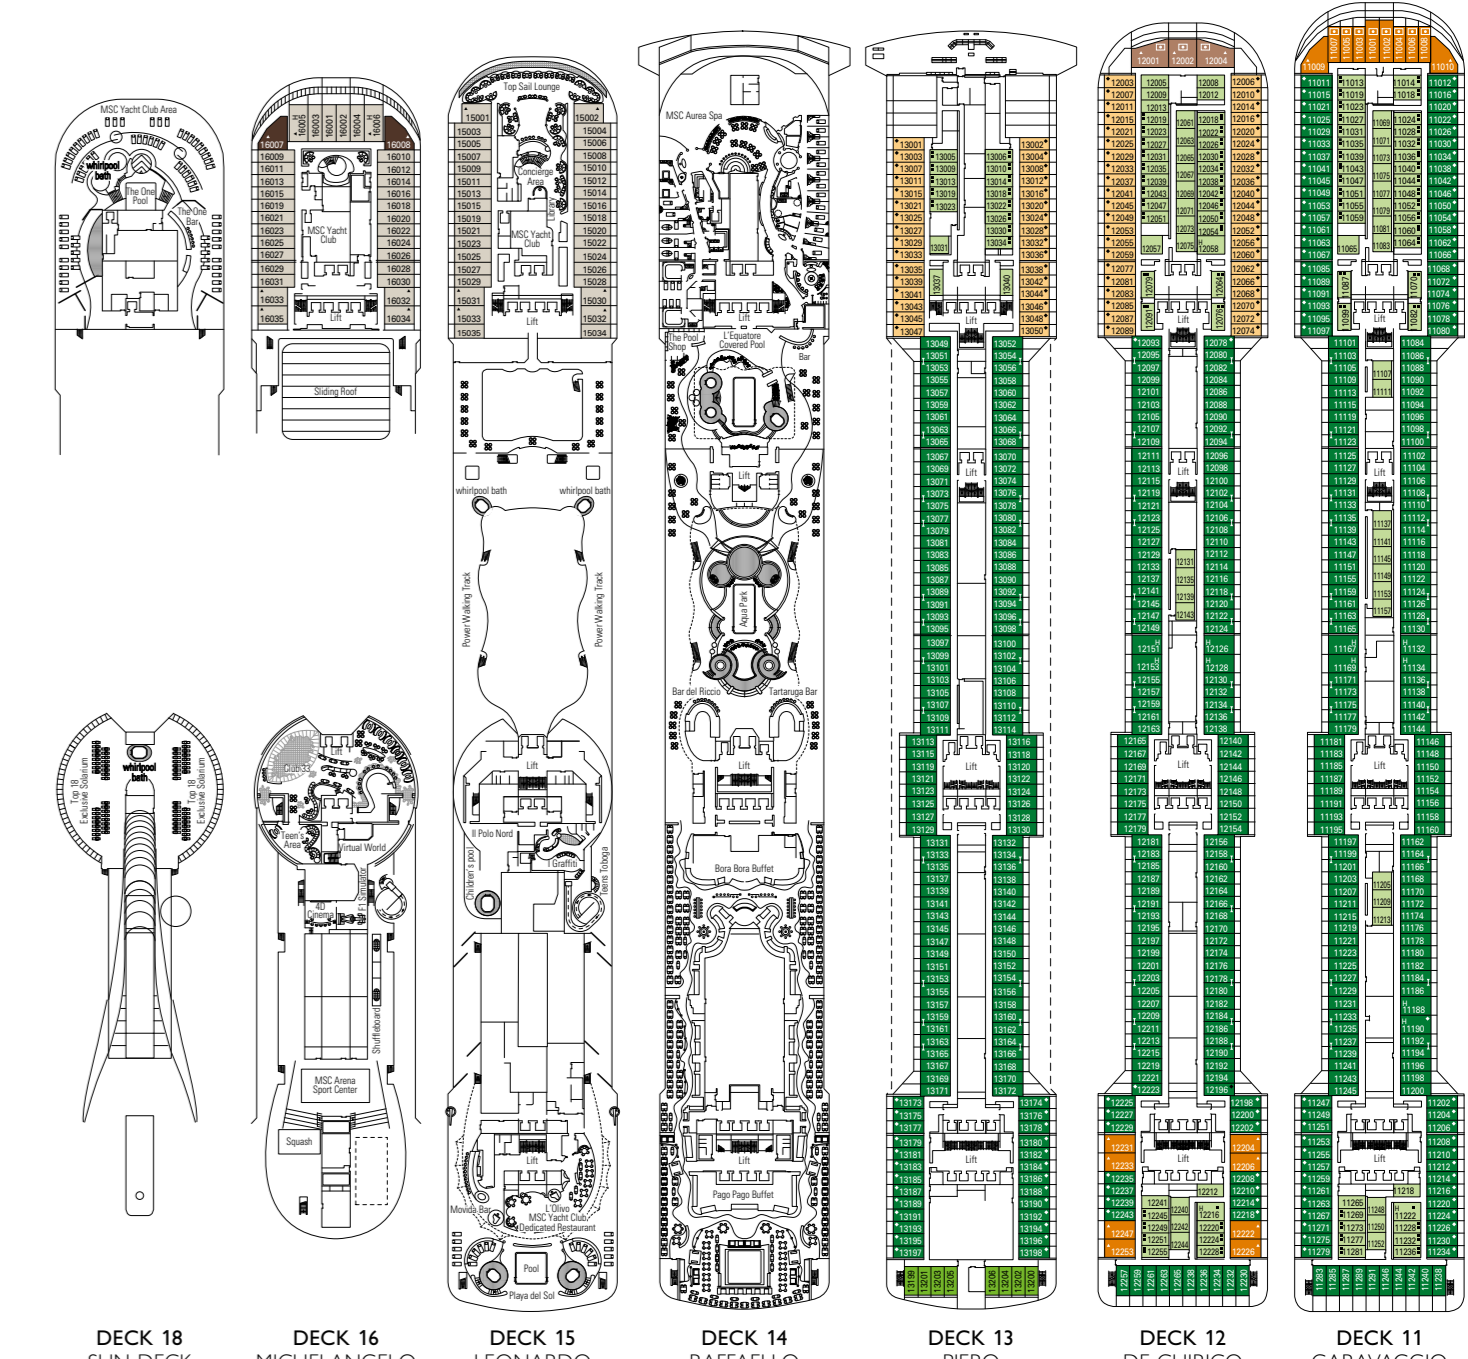

TECHNISCHE DATEN