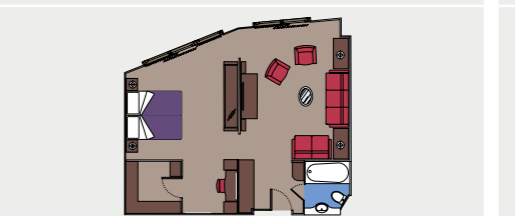

91 Kabinen mit Meerblick

Dieser Kabinentyp ist nur mit der Experience "MSC Yacht Club" buchbar.