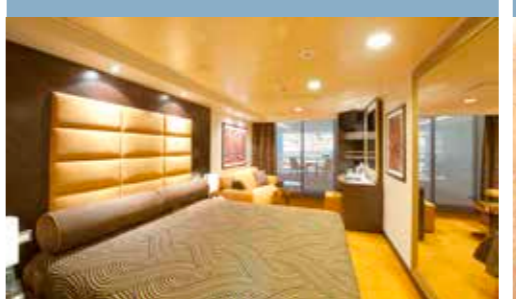

ALLGEMEINE SERVICELEISTUNGEN

RESTAURANTS, BARS & UNTERHALTUNG

UNTERHALTUNG, SPA & SPORT

KABINENTYPEN

TECHNISCHE MERKMALE DES SCHIFFS	
BRZ	137.936 Tonnen
LÄNGE / BREITE / HÖHE	333,30 m / 37,92 m Post-Panamax / 66,80 m
DECKFLÄCHE	450.000 m², davon 27.000 m² öffentliche Bereiche
DECKS	18, davon 14 Passagierdecks
AUFZÜGE	25, davon 15 Passagierdecks (2 Panorama-Aufzüge und 1 für den MSC Yacht Club Bereich)
STROMSPANNUNG (in der Kabine)	110/220 Volt
HÖCHSTGESCHWINDIGKEIT	22,99 Knoten
STABILISATOREN	Stabilisierung durch 2 Flossen
ANZAHL DER PASSAGIERE	3.274 (bei 2-Bett-Belegung)
ANZAHL DER KABINEN	1.637, davon 43 für Gäste mit Behinderungen oder eingeschränkter Mobilität
BESATZUNGSMITGLIEDER	Etwa 1.370
POOLS	5, davon 1 mit Schiebedach, 1 Planschbecken und 1 für den MSC Yacht Club; 12 Whirlpools mit Hydromassage
UMWELTECHNOLOGIE	AWT-Advanced Water Treatment, Energiespar- und Monitoring-System, Clean Ship 2

SERVICEBEREICHE	Plätze	Nutzung	Fläche (m²)	Deck
MEDICAL CENTER	13	Medizinisches Zentrum	284	4 Fiume
SHORE EXCURSIONS OFFICE	12	Landausflugsbüro	100	6 Modigliani
RECEPTION-GUEST SERVICE	93	Rezeption, Gästeservice	479	5 Canaletto

KONFERENZRÄUME	Plätze	Größe der Bühne / Tanzfläche (m²)	Fläche (m²)	Deck
BUSINESS CENTER	36	-	47	5 Canaletto
CLUB 33	120	-	95	16 Michelangelo
MSC ARENA	120	-	290	16 Michelangelo
THE AFT LOUNGE	268	27	888	7 Tiziano
THE PURPLE JAZZ BAR	106	16	235	7 Tiziano
THE STRAND THEATRE	1.603	165	2.086	6 Modigliani / 7 Tiziano