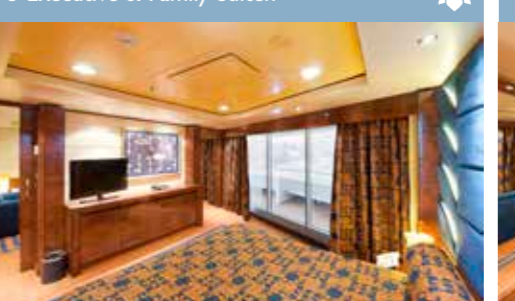

ALLGEMEINE SERVICELEISTUNGEN

RESTAURANTS, BARS & UNTERHALTUNG

UNTERHALTUNG, SPA & SPORT

KABINENTYPEN

TECHNISCHE MERKMALE DES SCHIFFS	
BRZ	137.936 Tonnen
LÄNGE / BREITE / HÖHE	333,30 m / 37,92 m Post-Panamax / 66,80 m
DECKFLÄCHE	450.000 m², davon 27.000 m² öffentliche Bereiche
DECKS	18, davon 14 Passagierdecks
AUFZÜGE	25, davon 15 Passagierdecks (2 Panorama-Aufzüge und 1 für den MSC Yacht Club Bereich)
STROMSPANNUNG (in der Kabine)	110/220 Volt
HÖCHSTGESCHWINDIGKEIT	22,99 Knoten
STABILISATOREN	Stabilisierung durch 2 Flossen
ANZAHL DER PASSAGIERE	3.274 (bei 2-Bett-Belegung)
ANZAHL DER KABINEN	1.637, davon 43 für Gäste mit Behinderungen oder eingeschränkter Mobilität
BESATZUNGSMITGLIEDER	Etwa 1.370
POOLS	5, davon 1 mit Schiebedach, 1 Planschbecken und 1 für den MSC Yacht Club; 12 Whirlpools mit Hydromassage
UMWELTECHNOLOGIE	AWT-Advanced Water Treatment, Energiespar- und Monitoring-System, Clean Ship 2

SERVICEBEREICHE	Plätze	Nutzung	Fläche (m²)	Deck
MEDICAL CENTER	13	Medizinisches Zentrum	284	4 Fiume
SHORE EXCURSIONS OFFICE	12	Landausflugsbüro	100	6 Modigliani
RECEPTION-GUEST SERVICE	93	Rezeption, Gästeservice	479	5 Canaletto

KONFERENZRÄUME	Plätze	Größe der Bühne / Tanzfläche (m²)	Fläche (m²)	Deck
BUSINESS CENTER	36	-	47	5 Canaletto
CLUB 33	120	-	95	16 Michelangelo
MSC ARENA	120	-	290	16 Michelangelo
THE AFT LOUNGE	268	27	888	7 Tiziano
THE PURPLE JAZZ BAR	106	16	235	7 Tiziano
THE STRAND THEATRE	1.603	165	2.086	6 Modigliani / 7 Tiziano