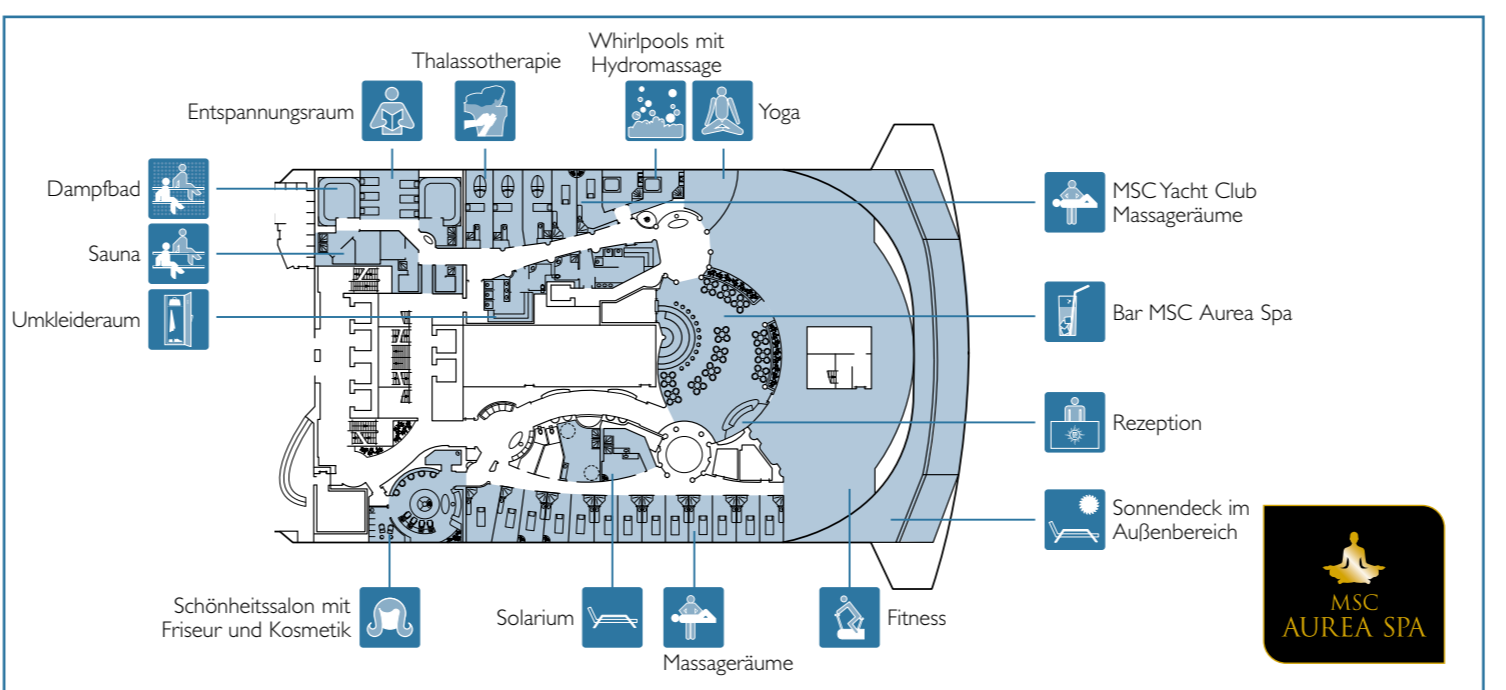

UNTERHALTUNG FÜR KINDER & TEENAGER	Plätze	Nutzung	Fläche (m²)	Deck
4D CINEMA	10	4D-Kino	45	16 Michelangelo
F1 SIMULATOR	1	Formel-1-Simulator	40	16 Michelangelo
I GRAFFITI	31	Diskotheke für Teenager	110	15 Leonardo da Vinci
IL POLO NORD		Kinderbereich und Planschbecken	195	15 Leonardo da Vinci
LA CARAMELLA		Süßwarengeschäft	30	6 Modigliani
LED WALL		Outdoor Spiele, Video Promotions	14	14 Raffaello
TEEN'S AREA	22	Teenagers Club	85	16 Michelangelo
TEENS TOBOGA		Wasserrutsche für Teenager		15 Leonardo da Vinci
VIDEO GAMES ARCADE		Videospielraum	55	6 Modigliani
VIRTUAL WORLD	10	Videospielraum	80	16 Michelangelo

SPA & ENTSPANNUNG	Plätze	Nutzung	Fläche (m²)	Deck
MSC AUREA SPA	48 (Rezeption)	Schönheitscenter, Schönheitssalon, Fitnessstudio, Bar	1.700	14 Raffaello
TOP 18 EXCLUSIVE SOLARIUM		Sonnendeck, Whirlpool mit Hydromassage - nur für Erwachsene	845	18 Sun Deck

SPORT	Plätze	Nutzung	Fläche (m²)	Deck
BOWLING		Bowling	50	7 Tiziano
MSC ARENA	120	Basketball, Tennisplatz, Fußball, Volleyball	290	16 Michelangelo
POWER WALKING TRACK		235 m langer Power-Walking-Pfad	1.140	15 Leonardo da Vinci
SHUFFLEBOARD		Shuffleboard	118	16 Michelangelo
SQUASH		Squashplatz		16 Michelangelo

POOLS	Plätze	Nutzung	Fläche (m²)	Deck
AQUA PARK		Großer Pool mit über 150 Springbrunnen und Wasserfontänen	2.091	14 Raffaello
L'EQUATORE		Pool mit Schiebedach, Bar	820	14 Raffaello
PLAYA DEL SOL		Heck Pool Bar	320	15 Leonardo da Vinci