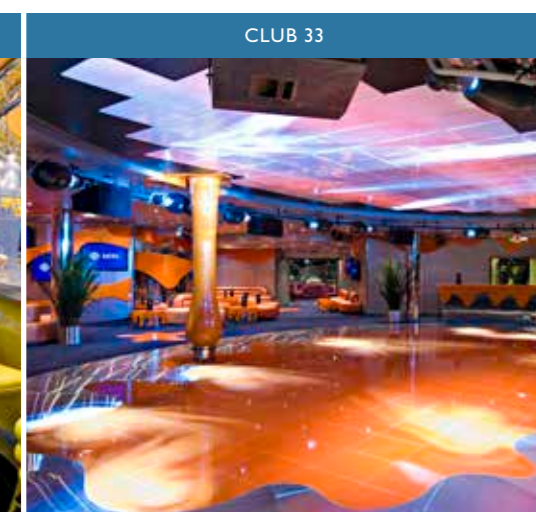

SERVICEBEREICHE	Plätze	Nutzung	Fläche (m²)	Deck
MEDICAL CENTER	13	Medizinisches Zentrum	284	4 Fiume
SHORE EXCURSIONS OFFICE	12	Landausflugsbüro	100	6 Modigliani
RECEPTION-GUEST SERVICE	93	Rezeption, Gästeservice	479	5 Canaletto

KONFERENZRÄUME	Plätze	Größe der Bühne / Tanzfläche (m²)	Fläche (m²)	Deck
BUSINESS CENTER	36	-	47	5 Canaletto
CLUB 33	120	-	95	16 Michelangelo
MSC ARENA	120	-	290	16 Michelangelo
THE AFT LOUNGE	268	27	888	7 Tiziano
THE PURPLE JAZZ BAR	106	16	235	7 Tiziano
THE STRAND THEATRE	1.603	165	2.086	6 Modigliani / 7 Tiziano

KONGRESSERVICE
Das Schiff ist mit modernen Sound- und Lichtsystemen, einer Videoanlage und einem großen computergesteuerten Plasmabildschirm ausgestattet. Ein High Tech Vision Sharing System sorgt für Sichtbarkeit auf jedem der auf dem ganzen Schiff verteilten Bildschirme sowie in speziellen Lounges und öffentlichen Bereichen. WiFi-Internetzugang ist in allen öffentlichen Bereichen (mit Ausnahme der Cyberlibrary) gewährleistet.

ART GALLERY