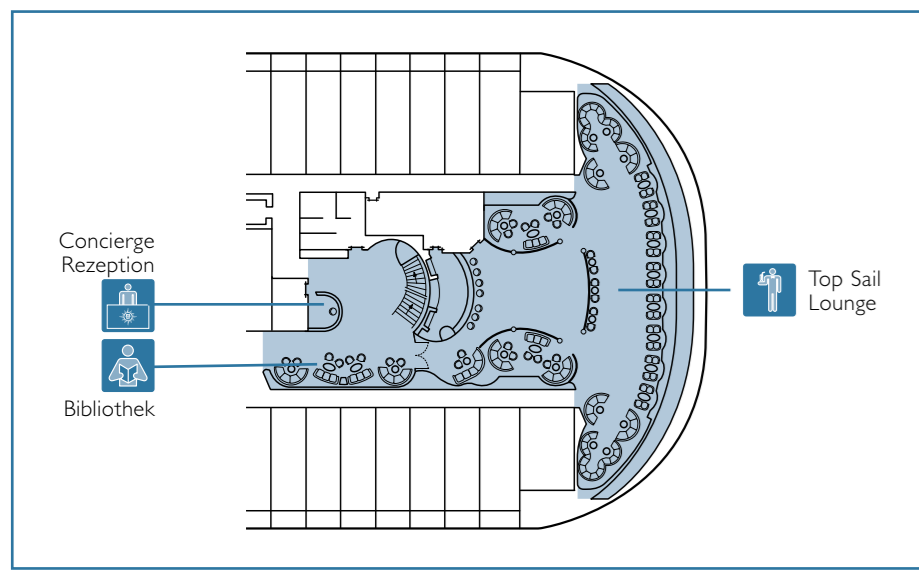

TECHNISCHE DATEN