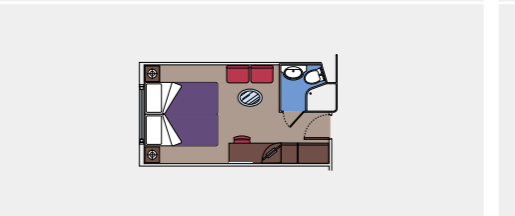

ALLGEMEINE SERVICELEISTUNGEN

RESTAURANTS, BARS & UNTERHALTUNG

UNTERHALTUNG, SPA & SPORT

KABINENTYPEN

TECHNISCHE MERKMALE DES SCHIFFS	
BRZ	137.936 Tonnen
LÄNGE / BREITE / HÖHE	333,30 m / 37,92 m Post-Panamax / 66,80 m
DECKFLÄCHE	450.000 m², davon 27.000 m² öffentliche Bereiche
DECKS	18, davon 14 Passagierdecks
AUFZÜGE	25, davon 15 Passagierdecks (2 Panorama-Aufzüge und 1 für den MSC Yacht Club Bereich)
STROMSPANNUNG (in der Kabine)	110/220 Volt
HÖCHSTGESCHWINDIGKEIT	22,99 Knoten
STABILISATOREN	Stabilisierung durch 2 Flossen
ANZAHL DER PASSAGIERE	3.274 (bei 2-Bett-Belegung)
ANZAHL DER KABINEN	1.637, davon 43 für Gäste mit Behinderungen oder eingeschränkter Mobilität
BESATZUNGSMITGLIEDER	Etwa 1.370
POOLS	5, davon 1 mit Schiebedach, 1 Planschbecken und 1 für den MSC Yacht Club; 12 Whirlpools mit Hydromassage
UMWELTECHNOLOGIE	AWT-Advanced Water Treatment, Energiespar- und Monitoring-System, Clean Ship 2

SERVICEBEREICHE	Plätze	Nutzung	Fläche (m²)	Deck
MEDICAL CENTER	13	Medizinisches Zentrum	284	4 Fiume
SHORE EXCURSIONS OFFICE	12	Landausflugsbüro	100	6 Modigliani
RECEPTION-GUEST SERVICE	93	Rezeption, Gästeservice	479	5 Canaletto

KONFERENZRÄUME	Plätze	Größe der Bühne / Tanzfläche (m²)	Fläche (m²)	Deck
BUSINESS CENTER	36	-	47	5 Canaletto
CLUB 33	120	-	95	16 Michelangelo
MSC ARENA	120	-	290	16 Michelangelo
THE AFT LOUNGE	268	27	888	7 Tiziano
THE PURPLE JAZZ BAR	106	16	235	7 Tiziano
THE STRAND THEATRE	1.603	165	2.086	6 Modigliani / 7 Tiziano