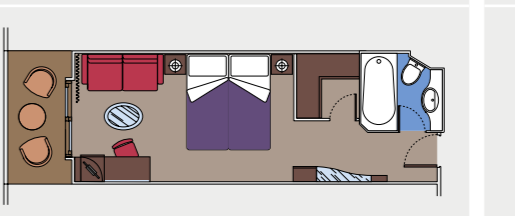

283 Innenkabinen

Dieser Kabinentyp ist nur mit der Experience "MSC Yacht Club" buchbar.