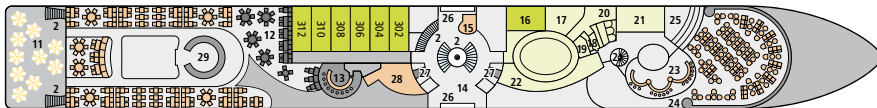

DECKS

A-ROSA BELLA/A-ROSA DONNA/A-ROSA MIA/A-ROSA RIVA

Deck 4

Deck 3

Deck 2

Deck 1

- 01 Steuerhaus
- 02 Treppe
- 03 Swimmingpool
- 04 Sonnensegel
- 05 Lichtdom
- 06 Gangway
- 07 Großfiguren-Schach
- 08 Shuffleboard
- 09 Putting Green
- 10 Grillstation
- 11 Restaurant Außenbereich
- 12 Day-Lounge/Marktrestaurant
- 13 Café-Bar
- 14 Foyer
- 15 Rezeption
- 16 Massage/Beauty
- 17 Finnische Sauna
- 18 Dampf-/Biosauna
- 19 Umkleidekabinen
- 20 Massageduschen
- 21 Ruhebereich
- 22 Fitnessbereich
- 23 Bar
- 24 Lounge
- 25 Bühne/Tanzfläche
- 26 Eingang
- 27 WC
- 28 Shop
- 29 Marktrestaurant/ Buffetbereich