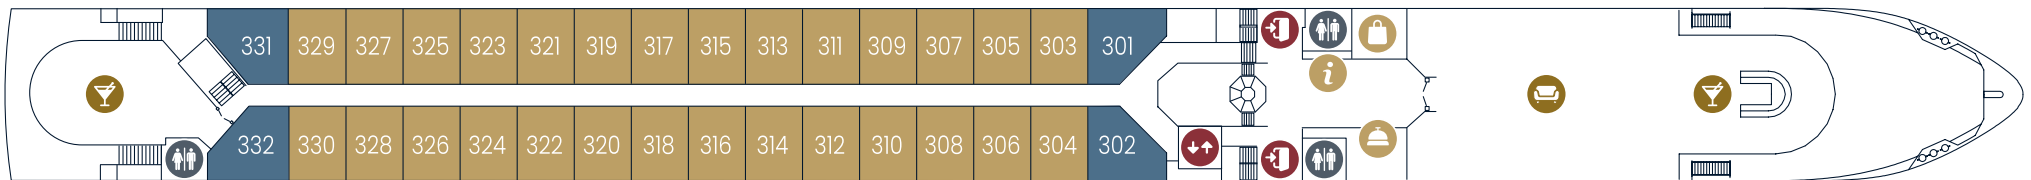

# MS Voyage

## Deckplan | Deck plan

### Diamant Deck | Diamond Deck No. 300

#### Legende

- |             |               |            |                              |
|-------------|---------------|------------|------------------------------|
| Eingang     | Bar           | WC         | Zweitbettkabine <sup>1</sup> |
| Aufzug      | Bistro        | Küche      | Zweitbettkabine <sup>2</sup> |
| Rezeption   | Panoramasalon | Steuerhaus | Suite <sup>1</sup>           |
| Travel Desk | Pool          | Besatzung  | Junior Suite <sup>1</sup>    |
| Bordshop    | Sauna         |            |                              |
| Restaurant  | Wellness      |            |                              |