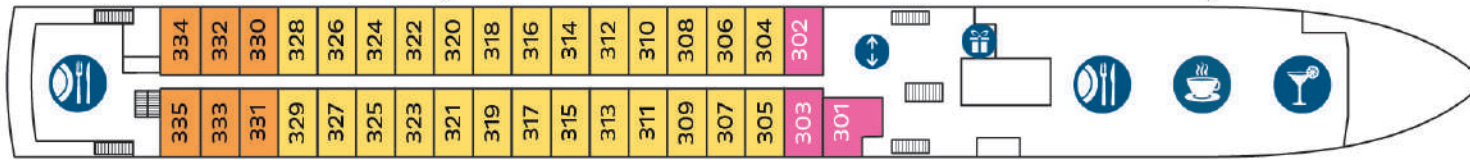

Decksplan nickoSPIRIT

Schiffstyp nicko modern

Sonnendeck

Oberdeck (Alle Kabinen mit absenkbarer Panoramafront)

Mitteldeck (Alle Kabinen mit absenkbarer Panoramafront)

Hauptdeck

-  Kreuzfahrtleitung
-  Rezeption
-  Restaurant
-  Bar
-  Panorama-Salon
-  Wellnessbereich
-  Souvenir-Shop
-  Whirlpool
-  Lift
-  Treppe

- | | | |
|---|---|---|
|  2-Bett Hauptdeck vorn |  2-Bett Mitteldeck achtern |  2-Bett Oberdeck achtern |
|  2-Bett Hauptdeck |  2-Bett Mitteldeck vorn |  2-Bett Oberdeck vorn |
| |  2-Bett Mitteldeck |  2-Bett Oberdeck |