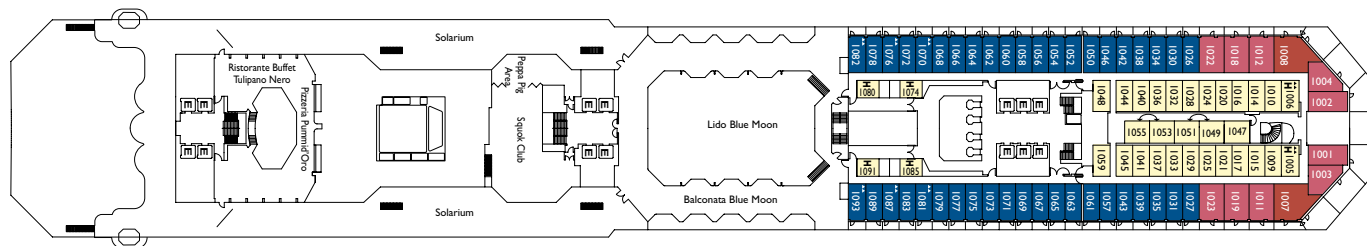

Hinweis: Ein Doppelbett ist in allen Kabinenkategorien vorhanden.

1. ✓ Kabinen mit eingeschränkter Sicht
   - Einzelkabinen
   - H Behindertengerechte Kabine
   - C Kabinen mit Verbindungstür
   - E Aufzug
   - Doppel-Sofabett
   - 1 Oberbett
2. Einzel-Sofabett
   - ▲▲ 2 Unterbetten, die sich nicht zu einem Doppelbett zusammenschieben lassen
   - ▲ Nicht zu einem Doppelbett zusammenschieben lassen