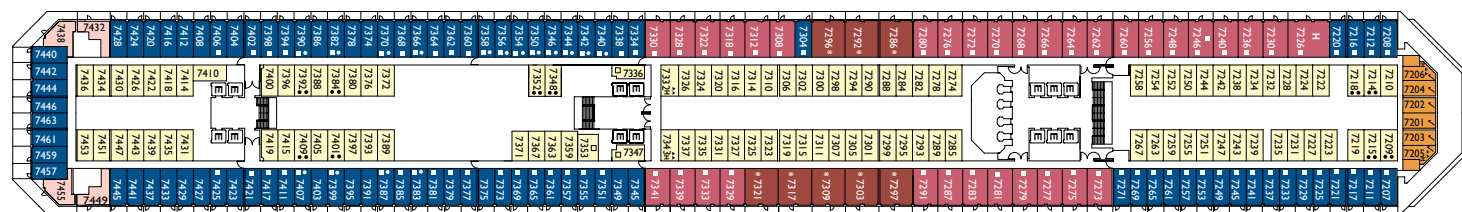

Restaurant Tulipano nero

Winter Garden

Diskothek Babylon

**Hinweis:** Ein Doppelbett ist in allen Kabinenkategorien vorhanden.

- ✓ Kabinen mit eingeschränkter Sicht
  - Einzelkabinen
  - H Behindertengerechte Kabine
  - C Kabinen mit Verbindungstür
  - E Aufzug
  - \* Doppel-Sofabett
  - 1 Oberbett
- Einzel-Sofabett
  - ▲▲ 2 Unterbetten, die sich nicht zu einem Doppelbett zusammenschieben lassen
  - ▲ Nicht zu einem Doppelbett zusammenschieben lassen

DECK 14 - DOROTHY

DECK 12 - BUTTERFLY

DECK 11 - TOSCA

DECK 10 - TURANDOT

DECK 9 - CARMEN

DECK 8 - MARLENE

DECK 7 - ZIVAGO

DECK 6 - TANCREDI

DECK 5 - AIDA

DECK 4 - GILDA

DECK 3 - GRADISCA

DECK 2 - RIGOLETTO

DECK 1 - IRMA