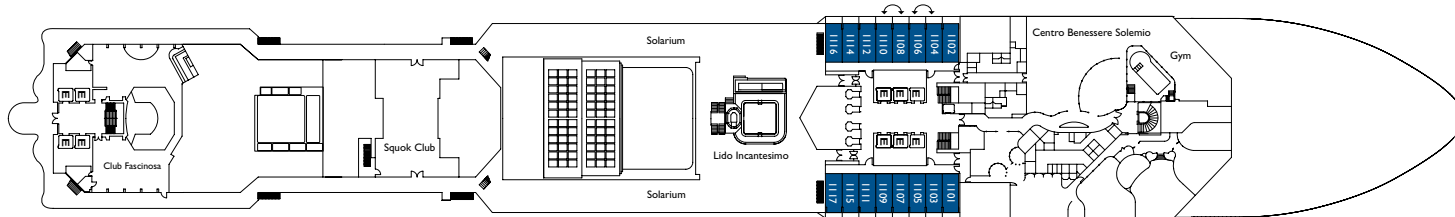

Hinweis: Ein Doppelbett ist in allen Kabinenkategorien vorhanden.

1. ✓ Kabinen mit eingeschränkter Sicht
   - Einzelkabinen
   - H Behindertengerechte Kabine
   - C Kabinen mit Verbindungstür
   - E Aufzug
   - Doppel-Sofabett
   - 1 Oberbett
2. Einzel-Sofabett
   - ▲▲ 2 Unterbetten, die sich nicht zu einem Doppelbett zusammenschieben lassen
   - ▲ Nicht zu einem Doppelbett zusammenschieben lassen