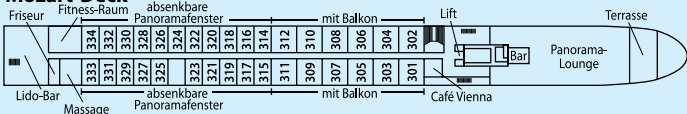

Deckplan und Technische Daten

Sonnendeck

Mozart-Deck

Strauss-Deck

Haydn-Deck

Länge: 135 m · **Breite:** 11,40 m · **Tiefgang:** 1,45 m

Reederei: Lüftner Cruises, sea chefs (Hotelbetrieb)

Flagge: Deutschland · **Passagierzahl:** 180 · **Schiffcrew:** 40

Decks: 4 · **Kabinengröße:** 16 m², 26 m² (Suiten)

Alle technischen Daten sind ca. Angaben.