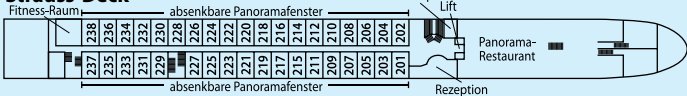

Deckplan und Technische Daten

Sonnendeck

Mozart-Deck

Strauss-Deck

Haydn-Deck

Länge: 135 m · **Breite:** 11,40 m · **Tiefgang:** 1,45 m

Reederei: Lüftner Cruises, sea chefs (Hotelbetrieb)

Flagge: Deutschland · **Passagierzahl:** 180 · **Schiffcrew:** 40

Decks: 4 · **Kabinengröße:** 16 m², 26 m² (Suiten)

Alle technischen Daten sind ca. Angaben.