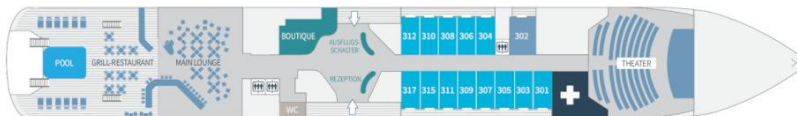

DECK 7

Fitness - Ponant Yacht Spa - Sonnendeck

DECK 6

Panorama Lounge - 14 Prestige Kabinen (darunter 10 Prestige Kabinen umwandelbar in 5 Prestige Suiten) - 2 Deluxe Suiten - 2 Privilege Suiten - 1 Grand Deluxe Suiten - 1 Owner Suite

DECK 5

Brücke - 29 Prestige Kabinen (darunter 1 barrierefreie Kabinen und 26 Prestige Kabinen umwandelbar in 13 Prestige Suiten) - 1 Deluxe Suite - 2 Privilege Suiten - 2 Grand Deluxe Suiten

DECK 4

Restaurant - 23 Prestige Kabinen (darunter 1 barrierefreie Kabinen) - 1 Deluxe Suite

DECK 3

Rezeption - Ausflugschalter - Main Lounge - Pooldeck - Shop - Medizinisches Zentrum - Theater - 13 Deluxe Kabinen - 1 Deluxe Suite

DECK 2

Marina

- Deluxe Kabinen Deck 3
- Prestige Kabinen Deck 4 - Deck 5 - Deck 6
- Deluxe Suiten Deck 3 - Deck 4 - Deck 5 - Deck 6
- Prestige Suiten Deck 5 - Deck 6
- Privilege Suiten Deck 5 - Deck 6
- Grand Deluxe Suiten Deck 5 - Deck 6
- Owner Suite Deck 6