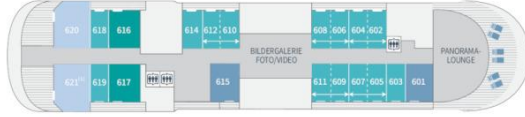

DECK 7

Fitness - Ponant Yacht Spa - Sonnendeck

DECK 6

Panorama Lounge - 14 Prestige Kabinen (darunter 10 Prestige Kabinen umwandelbar in 5 Prestige Suiten) - 2 Deluxe Suiten - 2 Privilege Suiten - 1 Grand Deluxe Suiten - 1 Owner Suite

DECK 5

Brücke - 29 Prestige Kabinen (darunter 1 barrierefreie Kabinen und 26 Prestige Kabinen umwandelbar in 13 Prestige Suiten) - 1 Deluxe Suite - 2 Privilege Suiten - 2 Grand Deluxe Suiten

DECK 4

Restaurant - 23 Prestige Kabinen (darunter 1 barrierefreie Kabinen) - 1 Deluxe Suite

DECK 3

Rezeption - Ausflugschalter - Main Lounge - Pooldeck - Shop - Medizinisches Zentrum - Theater - 13 Deluxe Kabinen - 1 Deluxe Suite

DECK 2

Marina

- Deluxe Kabinen Deck 3
- Prestige Kabinen Deck 4 - Deck 5 - Deck 6
- Deluxe Suiten Deck 3 - Deck 4 - Deck 5 - Deck 6
- Prestige Suiten Deck 5 - Deck 6
- Privilege Suiten Deck 5 - Deck 6
- Grand Deluxe Suiten Deck 5 - Deck 6
- Owner Suite Deck 6