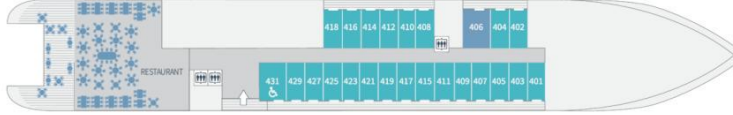

DECK 7

Fitness - Ponant Yacht Spa - Sonnendeck

DECK 6

Panorama Lounge - 14 Prestige Kabinen (darunter 10 Prestige Kabinen umwandelbar in 5 Prestige Suiten) - 2 Deluxe Suiten - 2 Privilege Suiten - 1 Grand Deluxe Suiten - 1 Owner Suite

DECK 5

Brücke - 29 Prestige Kabinen (darunter 1 barrierefreie Kabinen und 26 Prestige Kabinen umwandelbar in 13 Prestige Suiten) - 1 Deluxe Suite - 2 Privilege Suiten - 2 Grand Deluxe Suiten

DECK 4

Restaurant - 23 Prestige Kabinen (darunter 1 barrierefreie Kabinen) - 1 Deluxe Suite

DECK 3

Rezeption - Ausflugschalter - Main Lounge - Pooldeck - Shop - Medizinisches Zentrum - Theater - 13 Deluxe Kabinen - 1 Deluxe Suite

DECK 2

Marina

- Deluxe Kabinen Deck 3
- Prestige Kabinen Deck 4 - Deck 5 - Deck 6
- Deluxe Suiten Deck 3 - Deck 4 - Deck 5 - Deck 6
- Prestige Suiten Deck 5 - Deck 6
- Privilege Suiten Deck 5 - Deck 6
- Grand Deluxe Suiten Deck 5 - Deck 6
- Owner Suite Deck 6