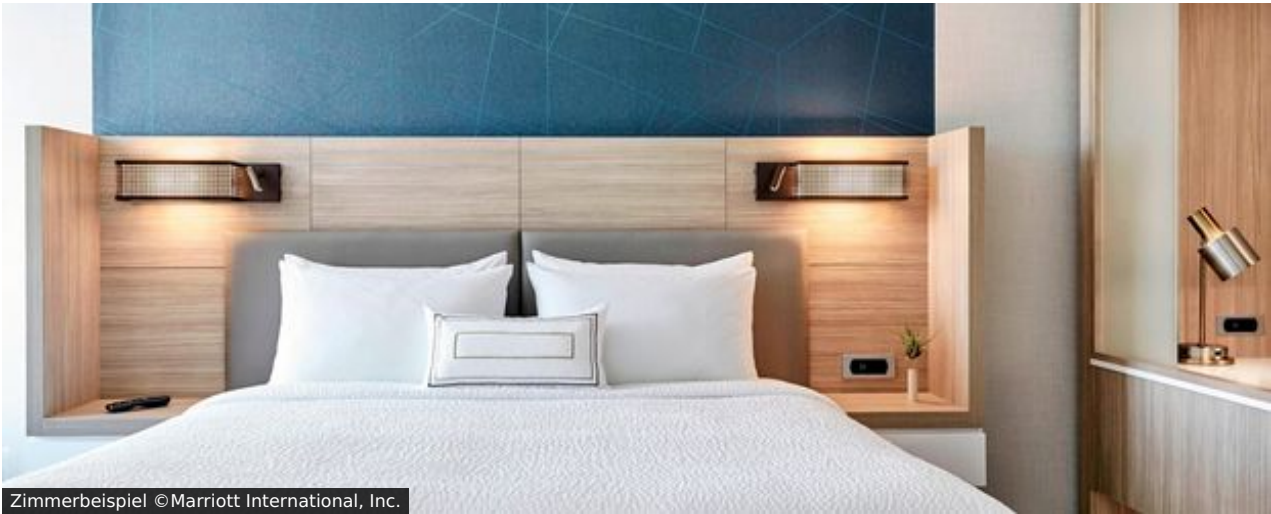

Hotel-Information

3*-Hotel Springhill Suites Midtown Manhattan/Park Avenue

Zimmerbeispiel ©Marriott International, Inc.

Lobby ©Marriott International, Inc_SpringHill Suites by Marriott New Y...

Lage

Das 2021 neu eröffnete Hotel befindet sich an der beliebten Park Avenue, unweit dem Madison Square Park und der bekannten Sehenswürdigkeit des Empire State Buildings.

Zimmer

Das Hotel der Marriott Gruppe bietet geräumige Zimmer im modernen Studio-Stil mit Queensize- oder Kingsizebett, TV, Telefon, Radiowecker, Klimaanlage und Bügeleisen/-brett sowie eine räumlich abgetrennte Küchenecke mit Mini-Kühlschrank, Mikrowelle und Kaffeemaschine. Zudem ist ein Föhn vorhanden.

Hoteleinrichtungen

Zu den Annehmlichkeiten des Hotels gehören eine Lobby mit Rezeption und Mietsafe, ein Minimarkt, ein Frühstücksraum und ein Fitnesscenter. WLAN ist im Hotel kostenfrei.