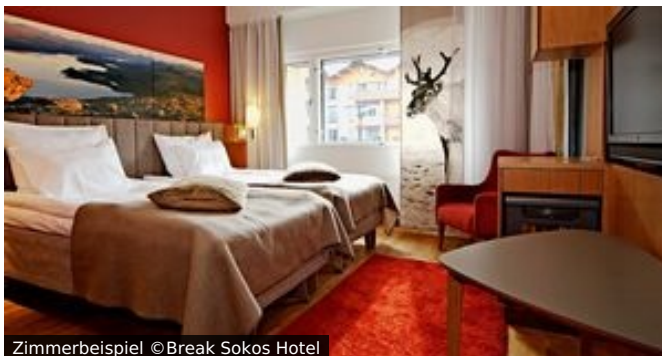

Hotel-Information

3,5*-Hotel Sokos Break in Levi

Zimmerbeispiel ©Break Sokos Hotel

Zimmerbeispiel ©Break Sokos Hotel

Kiisa Restaurant ©Break Sokos Hotel Levi

Lage

Zentral im Wintersportort Levi gelegen, ist das Wintersportzentrum mit seinen Skipisten und Loipen nur ca. 300 Meter entfernt.

Zimmer

Sie sind auf 3 Gebäude verteilt, die in ihrer Gestaltung die Jahreszeiten reflektieren, wie die sommerliche Leichtigkeit oder den farbtintensiven Herbst. Fauna und Flora Lapplands finden sich in den Dekorationselementen wieder und gaben die gestalterische Inspiration. In den Zimmern finden Sie einen TV, einen Safe, eine Minibar, einen Kaffee-/Teezubereiter, ein Bügelset sowie ein Badezimmer mit Föhn vor. WLAN ist kostenfrei.

Hoteleinrichtung

Das Interieur spiegelt den Geist Lapplands wieder. Zu den Einrichtungen zählen ein Restaurant und ein Coffee House & Bar.