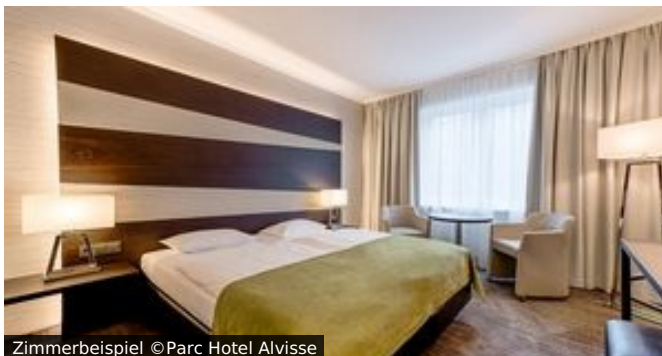

### 4\*-Parc Hotel Alvisse in Luxemburg

Hotel Außenansicht, Parc Hotel Alvisse © Parc Hotel Alvisse

Zimmerbeispiel © Parc Hotel Alvisse

Zimmerbeispiel © Parc Hotel Alvisse

## Zimmer

Hier dreht sich alles um das Wohlbefinden und den Komfort der Gäste. Die 325 Zimmer verfügen über: Badezimmer mit Haartrockner, LED Fernseher mit internationalen Programmen, Tresor, Minibar, Wifi gratis.

## Hoteleinrichtung

Das reichhaltige Frühstücksbüfett wird im Restaurant des Hauses serviert. Dort wird zudem luxemburgische und französische Küche serviert sowie eine lokale, qualitative Weinkarte angeboten. Die Bar des Hauses ist in warmen Farben dekoriert, mit Lounge-Sofas und sanften Kissen ausgestattet und lädt ein, zu genießen. Zudem bietet das Hotel eine sonnige Terrasse mit Blick auf einen wunderschönen Park. Abgerundet wird das Angebot des Hotels durch ein großes Spa & Wellnesscenter, u.a. mit Innen- und Außenpool, Fitness, Sauna und Hamam.