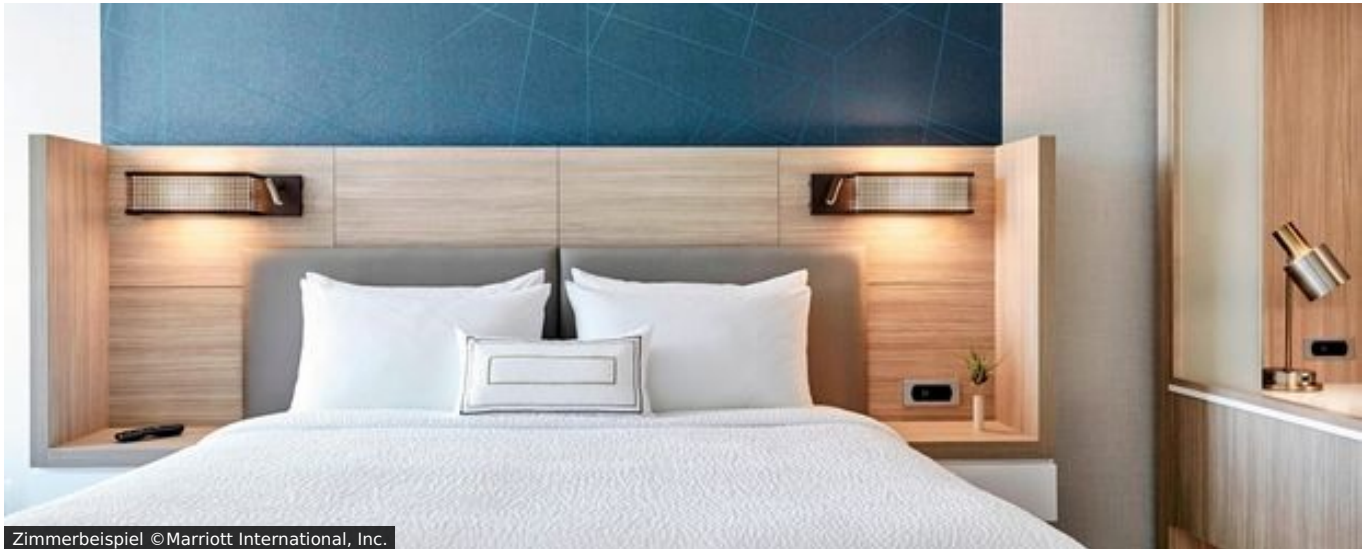

Hotel-Information

3,5*-Hotel Springhill Suites Midtown Manhattan/Park Avenue

Zimmerbeispiel ©Marriott International, Inc.

Lobby ©Marriott International, Inc. SpringHill Suites by Marriott New York Mid...

Lage

Das 2021 neu eröffnete Hotel befindet sich an der beliebten Park Avenue, unweit dem Madison Square Park und der bekannten Sehenswürdigkeit des Empire State Buildings.

Zimmer

Das Hotel der Marriott Gruppe bietet geräumige Zimmer im modernen Studio-Stil mit Queensize- oder Kingsizebett, TV, Telefon, Radiowecker, Klimaanlage und Bügeleisen/-brett sowie eine räumlich abgetrennte Küchenecke mit Mini-Kühlschrank, Mikrowelle und Kaffeemaschine. Zudem ist ein Föhn vorhanden.